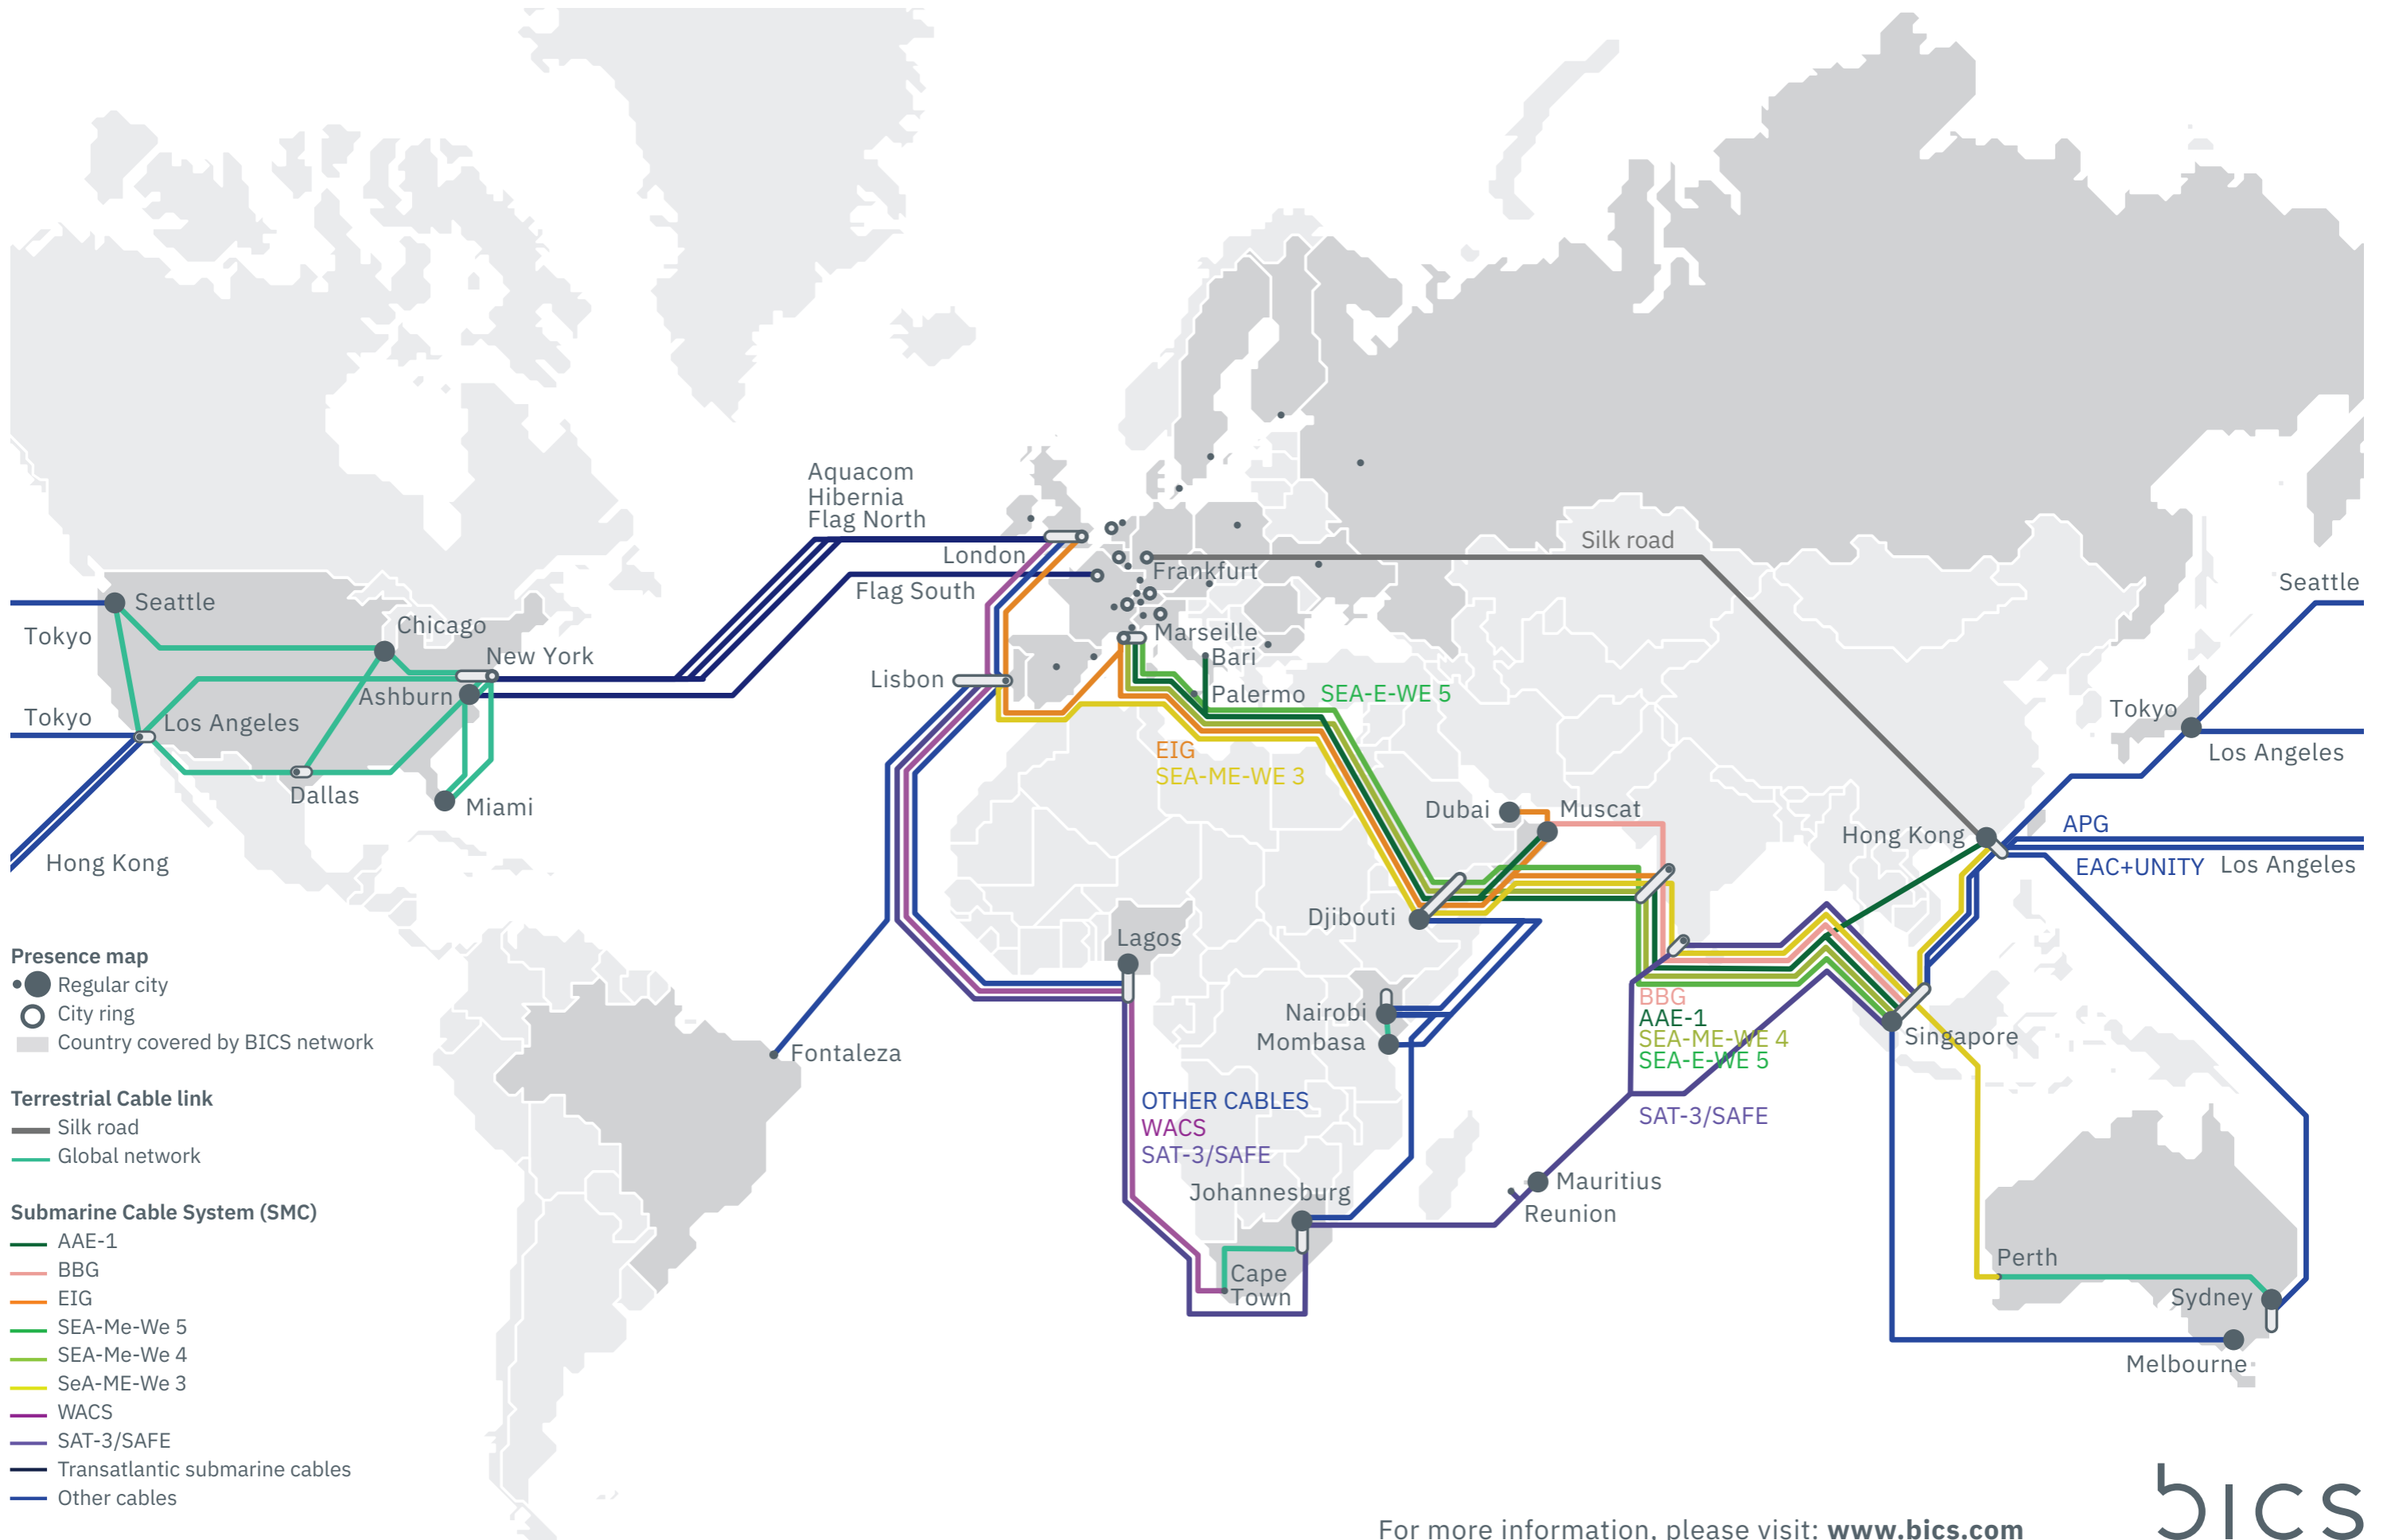

BICS global network presence map

BICS Europe presence map

BICS Points of Presence BICS

Country	Postal Code	City	Address	Colocation provider	Campus
Australia	2020	Sydney (Mascot)	Gardeners Road 639	Equinix	SY1
	3207	Melbourne	Lorimer Street 600	Equinix	ME1
Austria	1210	Vienna	Louis Haflioger Gasse 10	InterXion	VIE1
	1000	Brussels	Rue Lebeau 2	BICS	-
Belgium	1000	Brussels	Rue du Canon 36	BICS	-
	1831	Brussels (Diegem)	Kouterveldstraat 13	LCL	-
	1930	Brussels (Zaventem)	Wezembeekstraat 2	InterXion	BRU1
	1140	Brussels (Evere)	Rue de Carly 2	BICS	-
	1140	Brussels (Evere)	Avenue Leon Grosjean 3	Level 3	-
	1140	Brussels	Avenue Jules Bordet 15	Mobistar	-
	60182-330	Fortaleza - CE	Rua Raimundo Esteves n. 333	GlobeNet	-
	10600	Praha	Nad Elektrárnou 411	CeColo	-
Denmark	2750	Copenhagen	Industriparken 20A	Interxion	-
		Djibouti City	Boulaos Street	Djibouti Data Center	-
France	93290	Paris (Tremblay)	Avenue des Nations 227	Level 3	-
	75002	Paris	Rue des Jeuneurs 38	Telehouse	1
	75001	Paris	Boulevard Voltaire 137	Telehouse	2
	93500	Paris	Bis Avenue du General Leclerc 110	Equinix	PA3-6
	93300	Paris	Rue des Gardinoux 20	Interxion	PAR2
	93534	Paris (Aubervilliers)	Avenue Victor Hugo 45	Interxion	PAR1,3,5,7
	93200	Paris (Saint-Denis)	Avenue Ambroise Croizat 114	Equinix	PA2
	92400	Paris (Courbevoie)	Boulevard de Verdun 124	SFR	-
	13005	Marseille	Avenue de la Bauxite 5	Verizon	-
	13003	Marseille	Avenue Roger Salengro 40	Interxion	MRS1
	13015	Marseille	Chemin du Littoral 136	Interxion	MRS2
	13600	La Ciotat	Avenue de la Coriandre 110	BICS	-
13016	Marseille	Chemin du Passet 70	Jaguar	MRS-01	
69200	Lyon (Venissieux)	Rue Georges Marannes	LDCOM	-	
93200	Paris (Saint Denis)	Rue Ambroise Croizat 114	Equinix	PA3*	
Finland	02630	Helsinki	Sinimentie 12	Equinix	HE6
	60327	Frankfurt	Kleyerstrasse 90	Itenos	-
Germany	60326	Frankfurt	Kleyerstrasse 90	Equinix	FR5
	60314	Frankfurt	Weismullerstrasse 19	Interxion	FRA1-15
	60388	Frankfurt	Friesstrasse 26	Equinix	FR2-3
	60313	Frankfurt	Taubenstrasse 7-9	Equinix	FR1
	65933	Frankfurt	Larchenstrasse 110	Equinix	FR4-6
	60327	Frankfurt	Gutleutstrasse 310	Equinix	FR7
77694	Kehl	Hafenstrasse 1	Stadt Kehl	-	
Hong Kong		Hong Kong (Chai Wan)	Chai Wan Road 399	Mega I Advantage	9F
		Hong Kong (Chai Wan)	Chai Wan Road 399	Mega I Advantage	10F
Italy	20153	Milan	Via Caldera 21	Irideos	-
	90146	Palermo	Via Ugo La Malfa 99	Campus Telecom IT	Via Fastweb
	10149	Torino	Corso Svizzera 185	Irideos	-
Japan	142-0043	Tokyo (Shinagawa-ku)	NF Park building, 3F 2-9-15 Futuba	Mind	-
	100-1004	Tokyo	Otemachi, 1-9-5, Chiyoda-ku	Equinix	TY
Kenya		Nairobi	Sameer Industrial park	Liquid	EADC
		Mombasa	Opposite New Jomvu Total Mombasa Road	Icolo	-
Luxembourg	L-8080	Luxembourg (Bertrange)	Rue de Luxembourg 177	Tango	-
	L-1543	Luxembourg	Boulevard Peirre Frieden 45	BCE	-
	L-3235	Luxembourg (Bettembourg)	Rue Graham Bell 4	Datacenter Luxconnect	DC1
Mauritius	72201	Ebene	Cybertower 1 (second floor)	Kaldata module 2B6	Wing B
Netherlands	1096 AX	Amsterdam	Joop Geesinkweg 401-404	Centurylink	-
	1101 EC	Amsterdam	Luttenbergweg 4	Equinix	AM1-2
	1098 SJ	Amsterdam	Science Park 121	Interxion	AMS9
	1098 XG	Amsterdam	Science Park 120	Digital Realty (Telecity1)	AMS01
	1101 AE	Amsterdam	Kuiperbergweg 13	Equinix (Telecity2)	AM7
	1105 AT	Amsterdam	Schepenberweg 42	Equinix (Telecity5)	AM5
	1066 VH	Amsterdam	Johan Huizingalaan 759	Global Switch	-
	3044 CK	Rotterdam	Vlaardingweg 62	Centurylink	-
	2031 BE	Haarlem	J.W. Lucasweg	Iron Mountain	-
	1098 XG	Amsterdam	Science Park 105	NIKHEF	-
	1096 AH	Amsterdam	Duivendrechtsekade 80A	Equinix	AM6