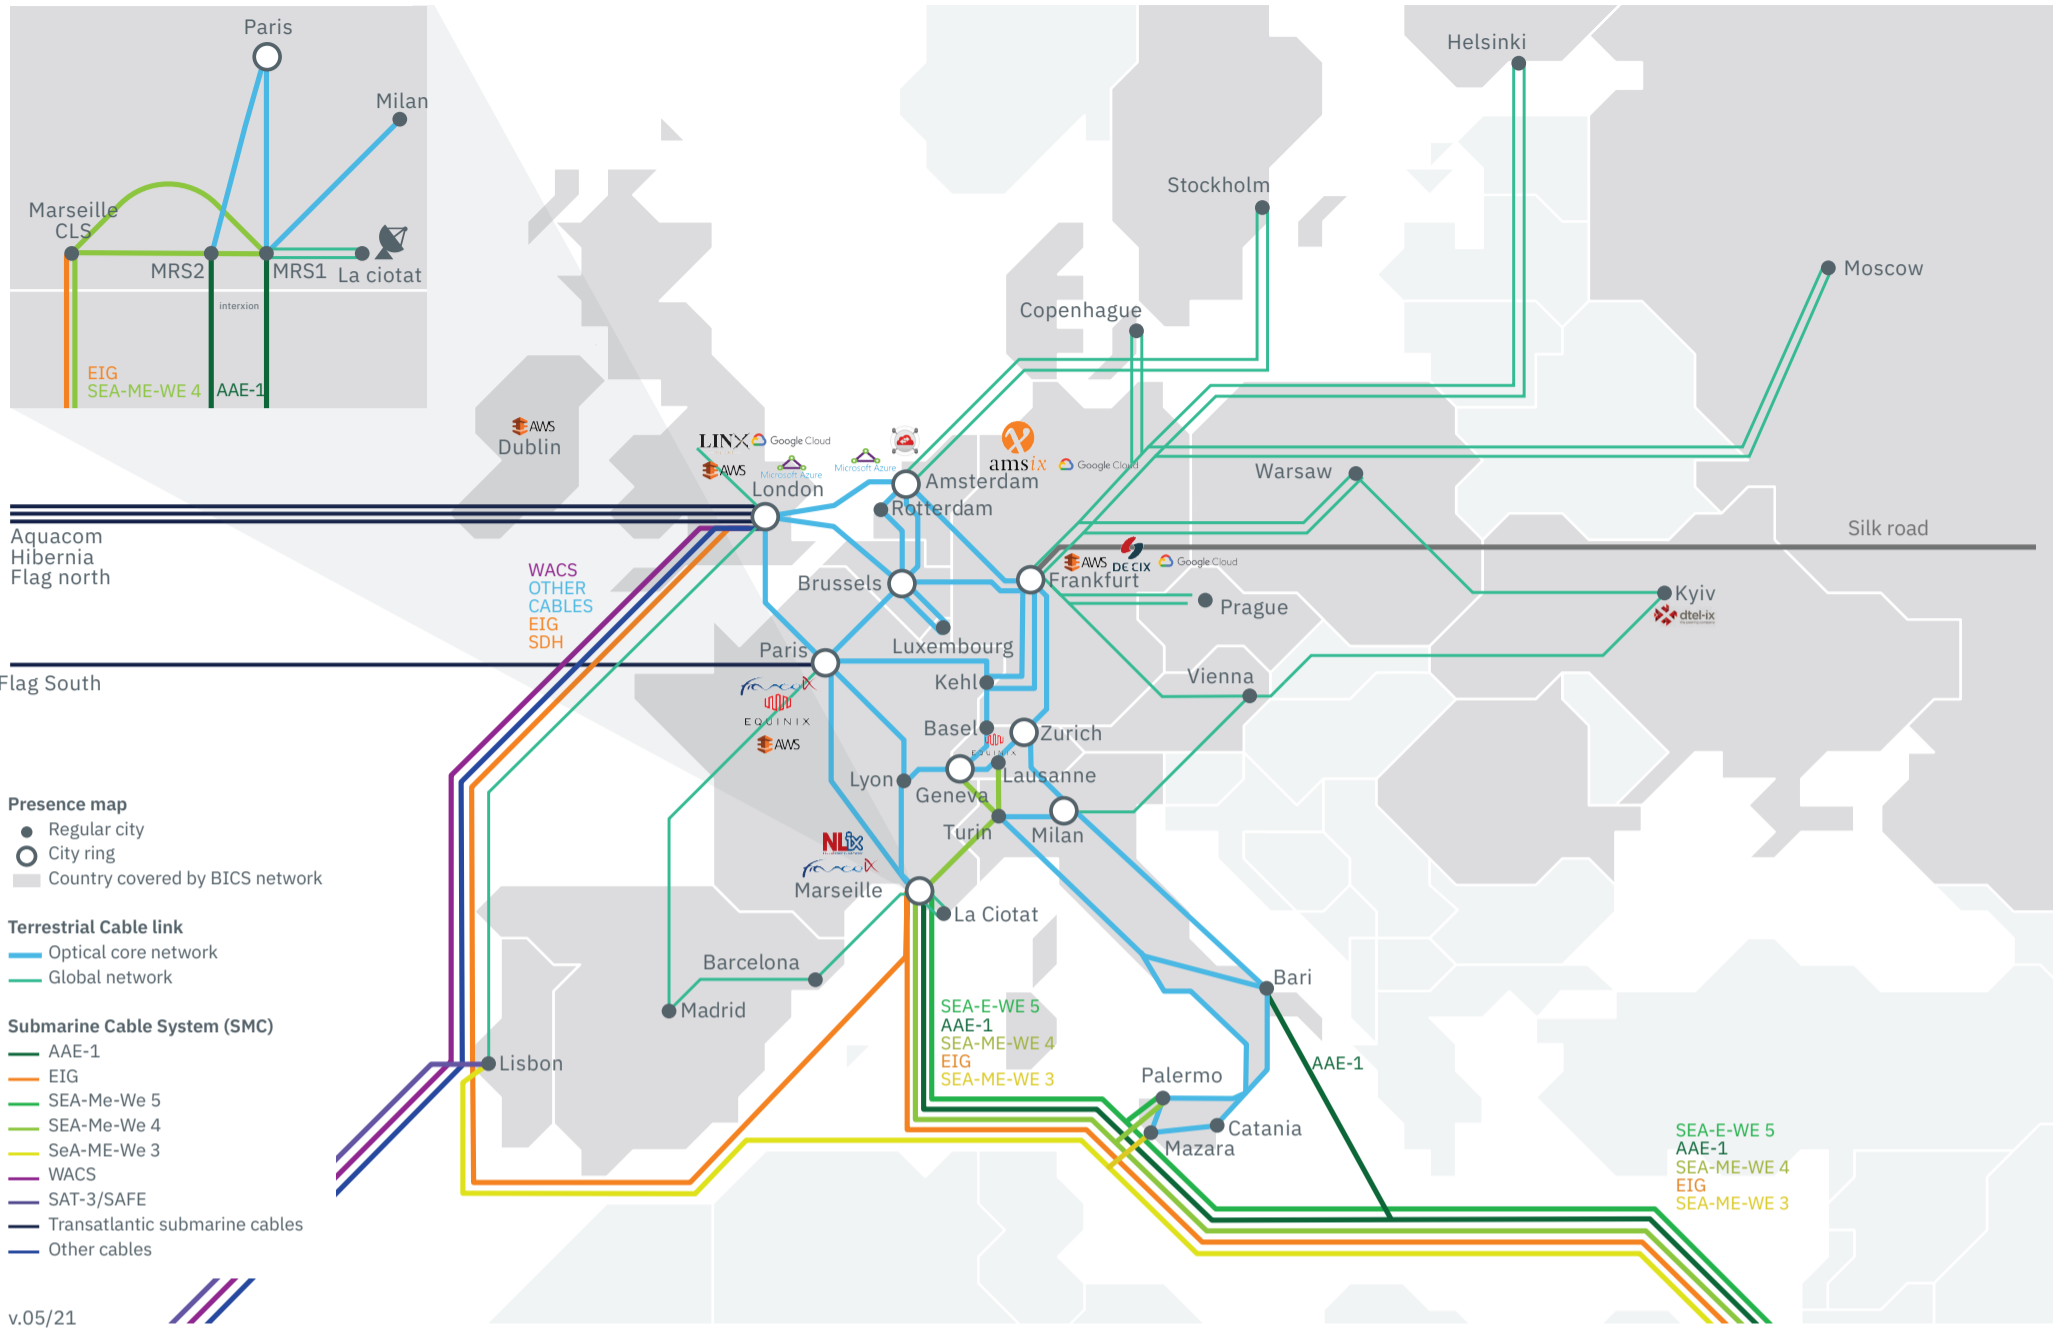

BICS global network presence map

BICS Europe presence map

BICS Points of Presence BICS

Country	Postal Code	City	Address	Colocation provider	Campus
Australia	2020	Sydney (Mascot)	Gardeners Road 639	Equinix	SY1
	3207	Melbourne	Lorimer Street 600	Equinix	ME1
Austria	1210	Vienna	Louis Haflioger Gasse 10	InterXion	VIE1
	1000	Brussels	Rue Lebeau 2	BICS	-
Belgium	1000	Brussels	Rue du Canon 36	BICS	-
	1831	Brussels (Diegem)	Kouterveldstraat 13	LCL	-
	1930	Brussels (Zaventem)	Wezembeekstraat 2	InterXion	BRU1
	1140	Brussels (Evere)	Rue de Carly 2	BICS	-
	1140	Brussels (Evere)	Avenue Leon Grosjean 3	Level 3	-
	1140	Brussels	Avenue Jules Bordet 15	Mobistar	-
	60182-330	Fortaleza - CE	Rua Raimundo Esteves n. 333	GlobeNet	-
	10600	Praha	Nad Elektrárnou 411	CeColo	-
Denmark	2750	Copenhagen	Industriparken 20A	Interxion	-
		Djibouti City	Boulaos Street	Djibouti Data Center	-
France	93290	Paris (Tremblay)	Avenue des Nations 227	Level 3	-
	75002	Paris	Rue des Jeuneurs 38	Telehouse	1
	75001	Paris	Boulevard Voltaire 137	Telehouse	2
	93500	Paris	Bis Avenue du General Leclerc 110	Equinix	PA3-6
	93300	Paris	Rue des Gardinoux 20	Interxion	PAR2
	93534	Paris (Aubervilliers)	Avenue Victor Hugo 45	Interxion	PAR1,3,5,7
	93200	Paris (Saint-Denis)	Avenue Ambroise Croizat 114	Equinix	PA2
	92400	Paris (Courbevoie)	Boulevard de Verdun 124	SFR	-
	13005	Marseille	Avenue de la Bauxite 5	Verizon	-
	13003	Marseille	Avenue Roger Salengro 40	Interxion	MRS1
	13015	Marseille	Chemin du Littoral 136	Interxion	MRS2
	13600	La Ciotat	Avenue de la Coriandre 110	BICS	-
13016	Marseille	Chemin du Passet 70	Jaguar	MRS-01	
69200	Lyon (Venissieux)	Rue Georges Marannes	LDCOM	-	
93200	Paris (Saint Denis)	Rue Ambroise Croizat 114	Equinix	PA3*	
Finland	02630	Helsinki	Sinimentie 12	Equinix	HE6
	60327	Frankfurt	Kleyerstrasse 90	Itenos	-
Germany	60326	Frankfurt	Kleyerstrasse 90	Equinix	FR5
	60314	Frankfurt	Weismullerstrasse 19	Interxion	FRA1-15
	60388	Frankfurt	Friesstrasse 26	Equinix	FR2-3
	60313	Frankfurt	Taubenstrasse 7-9	Equinix	FR1
	65933	Frankfurt	Larchenstrasse 110	Equinix	FR4-6
	60327	Frankfurt	Gutleutstrasse 310	Equinix	FR7
77694	Kehl	Hafenstrasse 1	Stadt Kehl	-	
Hong Kong		Hong Kong (Chai Wan)	Chai Wan Road 399	Mega I Advantage	9F
		Hong Kong (Chai Wan)	Chai Wan Road 399	Mega I Advantage	10F
Italy	20153	Milan	Via Caldera 21	Irideos	-
	90146	Palermo	Via Ugo La Malfa 99	Campus Telecom IT	Via Fastweb
	10149	Torino	Corso Svizzera 185	Irideos	-
Japan	142-0043	Tokyo (Shinagawa-ku)	NF Park building, 3F 2-9-15 Futuba	Mind	-
	100-1004	Tokyo	Otemachi, 1-9-5, Chiyoda-ku	Equinix	TY
Kenya		Nairobi	Sameer Industrial park	Liquid	EADC
		Mombasa	Opposite New Jomvu Total Mombasa Road	Icolo	-
Luxembourg	L-8080	Luxembourg (Bertrange)	Rue de Luxembourg 177	Tango	-
	L-1543	Luxembourg	Boulevard Peirre Frieden 45	BCE	-
	L-3235	Luxembourg (Bettembourg)	Rue Graham Bell 4	Datacenter Luxconnect	DC1
Mauritius	72201	Ebene	Cybertower 1 (second floor)	Kaldata module 2B6	Wing B
Netherlands	1096 AX	Amsterdam	Joop Geesinkweg 401-404	Centurylink	-
	1101 EC	Amsterdam	Luttenbergweg 4	Equinix	AM1-2
	1098 SJ	Amsterdam	Science Park 121	Interxion	AMS9
	1098 XG	Amsterdam	Science Park 120	Digital Realty (Telecity1)	AMS01
	1101 AE	Amsterdam	Kuiperbergweg 13	Equinix (Telecity2)	AM7
	1105 AT	Amsterdam	Schepenberweg 42	Equinix (Telecity5)	AM5
	1066 VH	Amsterdam	Johan Huizingalaan 759	Global Switch	-
	3044 CK	Rotterdam	Vlaardingweg 62	Centurylink	-
	2031 BE	Haarlem	J.W. Lucasweg	Iron Mountain	-
	1098 XG	Amsterdam	Science Park 105	NIKHEF	-
	1096 AH	Amsterdam	Duivendrechtsekade 80A	Equinix	AM6