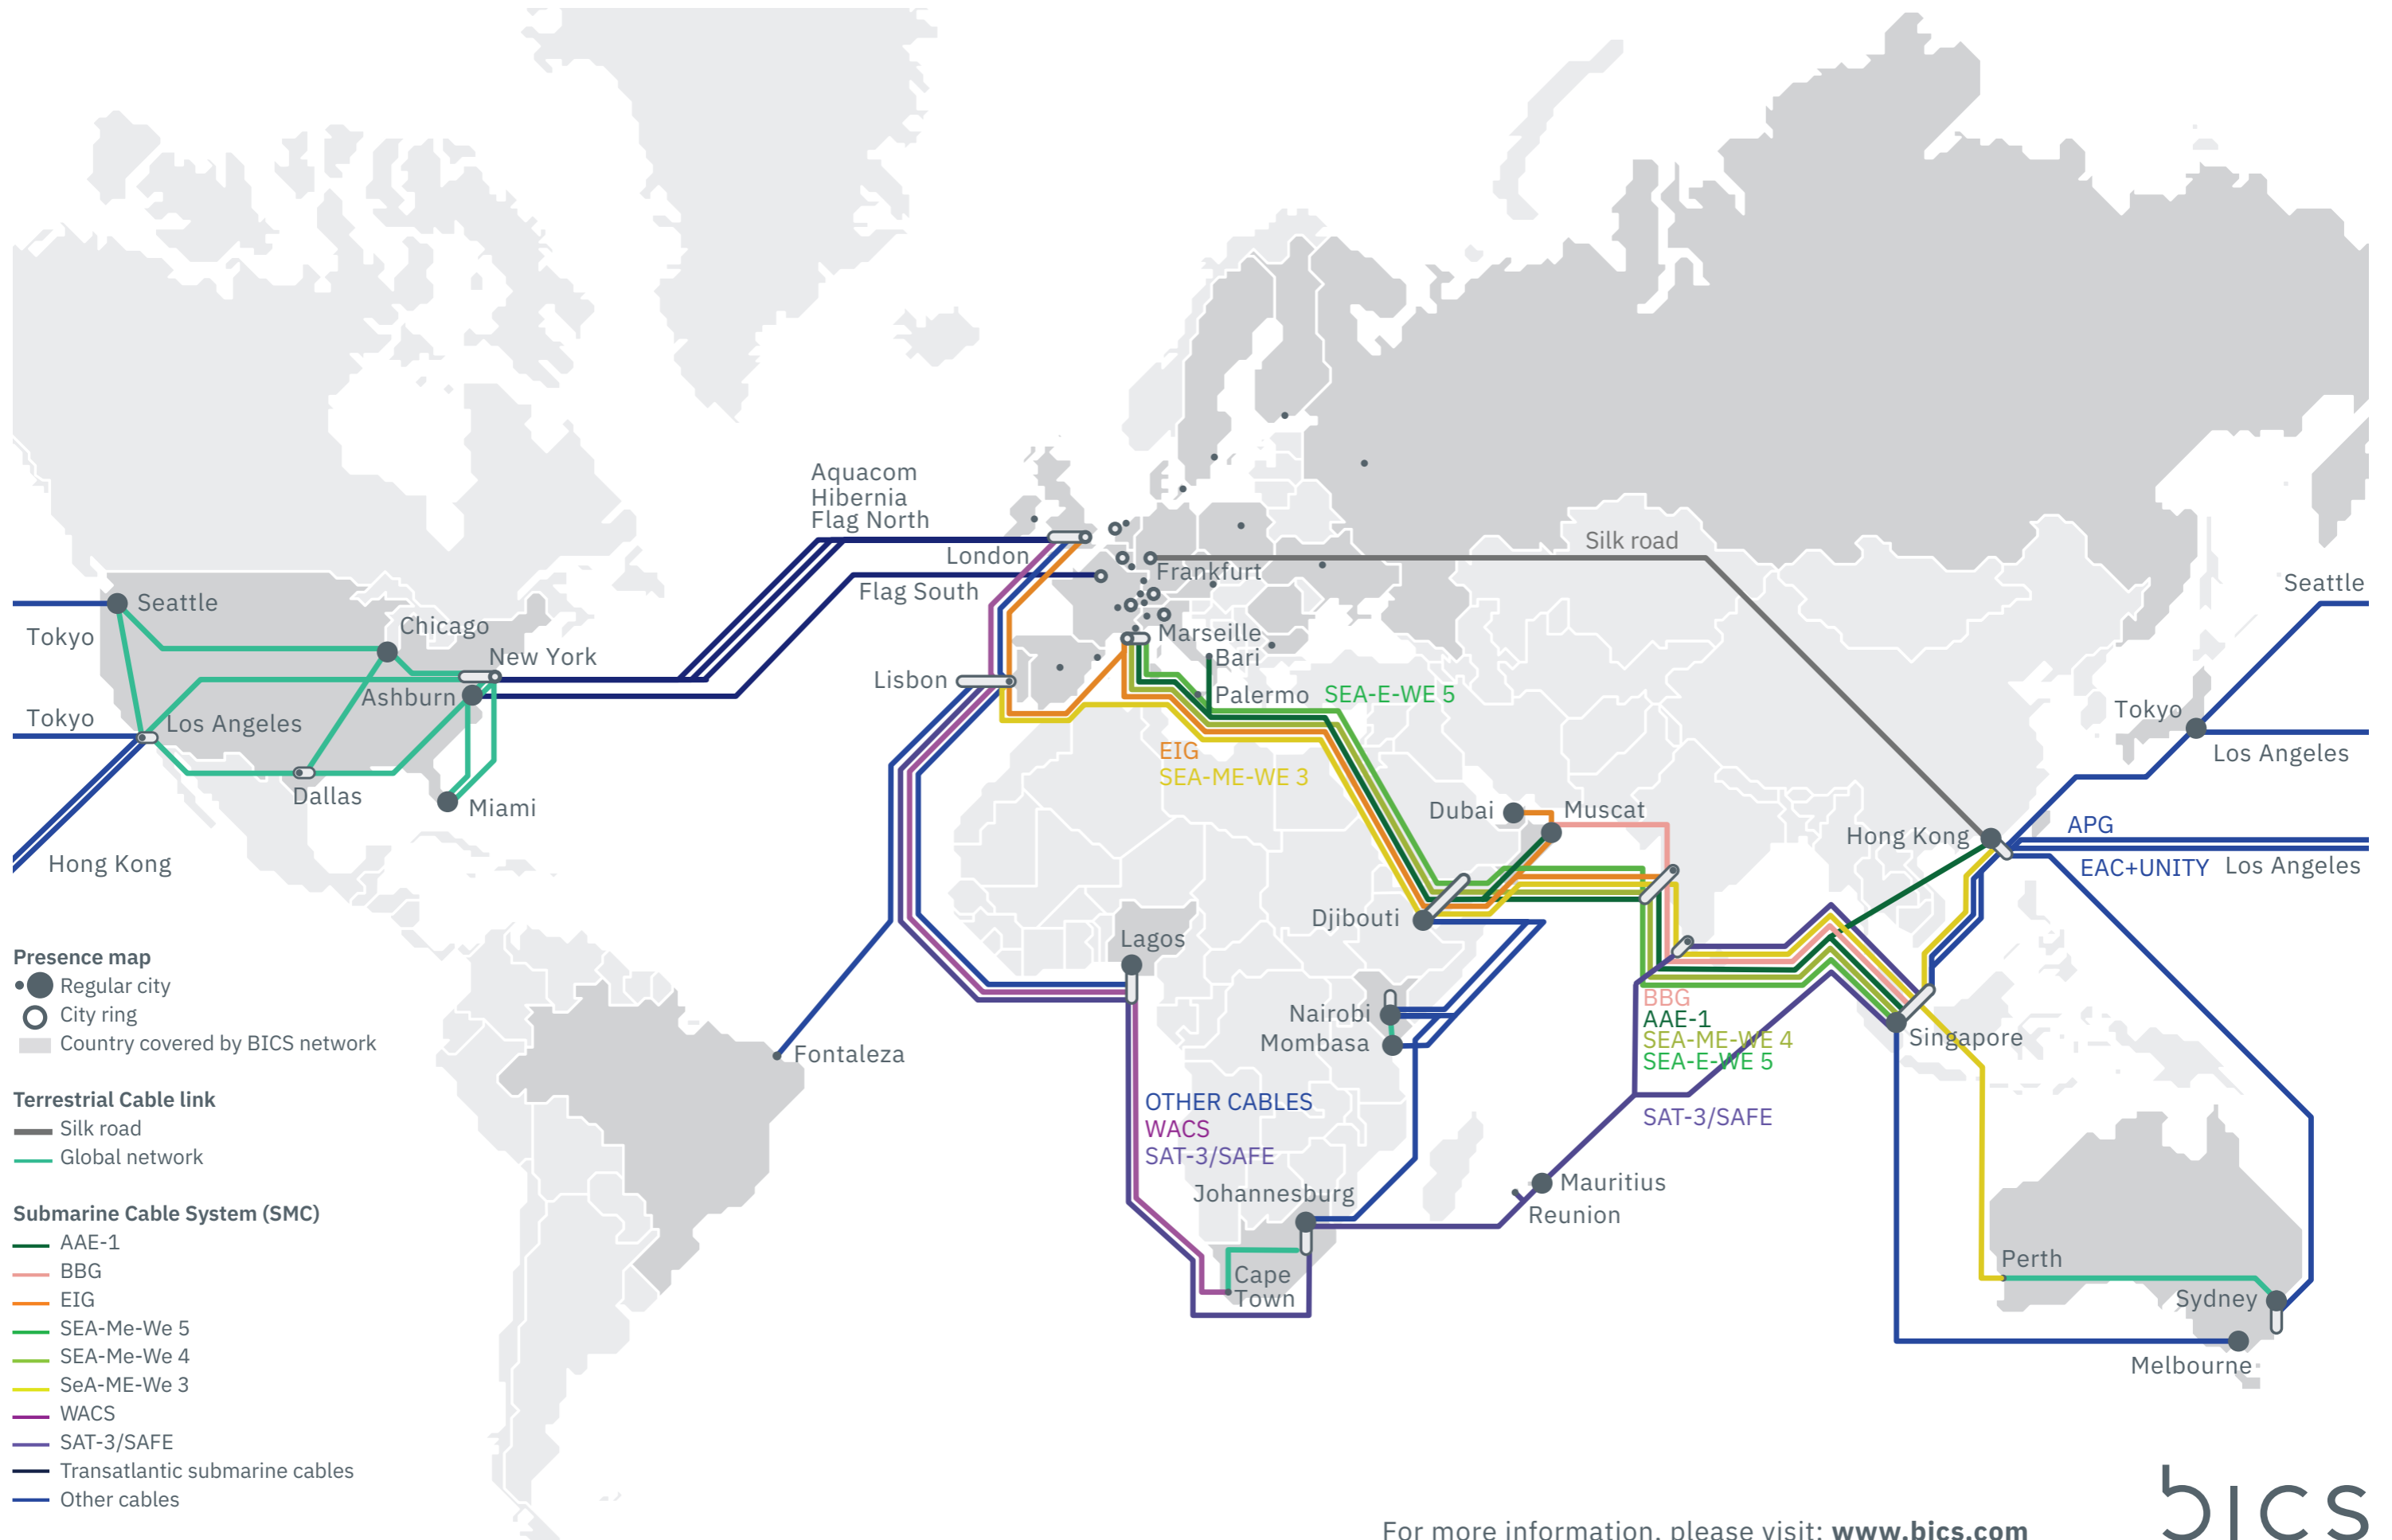

BICS global network presence map

BICS Europe presence map

v.05/21

BICS Points of Presence BICS

Country	Postal Code	City	Address	Colocation provider	Campus
Australia	2020	Sydney (Mascot)	Gardeners Road 639	Equinix	SY1
	3207	Melbourne	Lorimer Street 600	Equinix	ME1
Austria	1210	Vienna	Louis Haflioger Gasse 10	InterXion	VIE1
	1000	Brussels	Rue Lebeau 2	BICS	-
Belgium	1000	Brussels	Rue du Canon 36	BICS	-
	1831	Brussels (Diegem)	Kouterveldstraat 13	LCL	-
	1930	Brussels (Zaventem)	Wezembeekstraat 2	InterXion	BRU1
	1140	Brussels (Evere)	Rue de Carly 2	BICS	-
	1140	Brussels (Evere)	Avenue Leon Grosjean 3	Level 3	-
	1140	Brussels	Avenue Jules Bordet 15	Mobistar	-
	60182-330	Fortaleza - CE	Rua Raimundo Esteves n. 333	GlobeNet	-
	10600	Praha	Nad Elektrárnou 411	CeColo	-
Denmark	2750	Copenhagen	Industriparken 20A	Interxion	-
		Djibouti City	Boulaos Street	Djibouti Data Center	-
France	93290	Paris (Tremblay)	Avenue des Nations 227	Level 3	-
	75002	Paris	Rue des Jeuneurs 38	Telehouse	1
	75001	Paris	Boulevard Voltaire 137	Telehouse	2
	93500	Paris	Bis Avenue du General Leclerc 110	Equinix	PA3-6
	93300	Paris	Rue des Gardinoux 20	Interxion	PAR2
	93534	Paris (Aubervilliers)	Avenue Victor Hugo 45	Interxion	PAR1,3,5,7
	93200	Paris (Saint-Denis)	Avenue Ambroise Croizat 114	Equinix	PA2
	92400	Paris (Courbevoie)	Boulevard de Verdun 124	SFR	-
	13005	Marseille	Avenue de la Bauxite 5	Verizon	-
	13003	Marseille	Avenue Roger Salengro 40	Interxion	MRS1
	13015	Marseille	Chemin du Littoral 136	Interxion	MRS2
	13600	La Ciotat	Avenue de la Coriandre 110	BICS	-
13016	Marseille	Chemin du Passet 70	Jaguar	MRS-01	
69200	Lyon (Venissieux)	Rue Georges Marannes	LDCOM	-	
93200	Paris (Saint Denis)	Rue Ambroise Croizat 114	Equinix	PA3*	
Finland	02630	Helsinki	Sinimentie 12	Equinix	HE6
	60327	Frankfurt	Kleyerstrasse 90	Itenos	-
Germany	60326	Frankfurt	Kleyerstrasse 90	Equinix	FR5
	60314	Frankfurt	Weismullerstrasse 19	Interxion	FRA1-15
	60388	Frankfurt	Friesstrasse 26	Equinix	FR2-3
	60313	Frankfurt	Taubenstrasse 7-9	Equinix	FR1
	65933	Frankfurt	Larchenstrasse 110	Equinix	FR4-6
	60327	Frankfurt	Gutleutstrasse 310	Equinix	FR7
	77694	Kehl	Hafenstrasse 1	Stadt Kehl	-
Hong Kong		Hong Kong (Chai Wan)	Chai Wan Road 399	Mega I Advantage	9F
		Hong Kong (Chai Wan)	Chai Wan Road 399	Mega I Advantage	10F
Italy	20153	Milan	Via Caldera 21	Irideos	-
	90146	Palermo	Via Ugo La Malfa 99	Campus Telecom IT	Via Fastweb
	10149	Torino	Corso Svizzera 185	Irideos	-
Japan	142-0043	Tokyo (Shinagawa-ku)	NF Park building, 3F 2-9-15 Futuba	Mind	-
	100-1004	Tokyo	Otemachi, 1-9-5, Chiyoda-ku	Equinix	TY
Kenya		Nairobi	Sameer Industrial park	Liquid	EADC
		Mombasa	Opposite New Jomvu Total Mombasa Road	Icolo	-
Luxembourg	L-8080	Luxembourg (Bertrange)	Rue de Luxembourg 177	Tango	-
	L-1543	Luxembourg	Boulevard Peirre Frieden 45	BCE	-
	L-3235	Luxembourg (Bettembourg)	Rue Graham Bell 4	Datacenter Luxconnect	DC1
Mauritius	72201	Ebene	Cybertower 1 (second floor)	Kaldata module 2B6	Wing B
Netherlands	1096 AX	Amsterdam	Joop Geesinkweg 401-404	Centurylink	-
	1101 EC	Amsterdam	Luttenbergweg 4	Equinix	AM1-2
	1098 SJ	Amsterdam	Science Park 121	Interxion	AMS9
	1098 XG	Amsterdam	Science Park 120	Digital Realty (Telecity1)	AMS01
	1101 AE	Amsterdam	Kuiperbergweg 13	Equinix (Telecity2)	AM7
	1105 AT	Amsterdam	Schepenberweg 42	Equinix (Telecity5)	AM5
	1066 VH	Amsterdam	Johan Huizingalaan 759	Global Switch	-
	3044 CK	Rotterdam	Vlaardingweg 62	Centurylink	-
	2031 BE	Haarlem	J.W. Lucasweg	Iron Mountain	-
	1098 XG	Amsterdam	Science Park 105	NIKHEF	-
	1096 AH	Amsterdam	Duivendrechtsekade 80A	Equinix	AM6