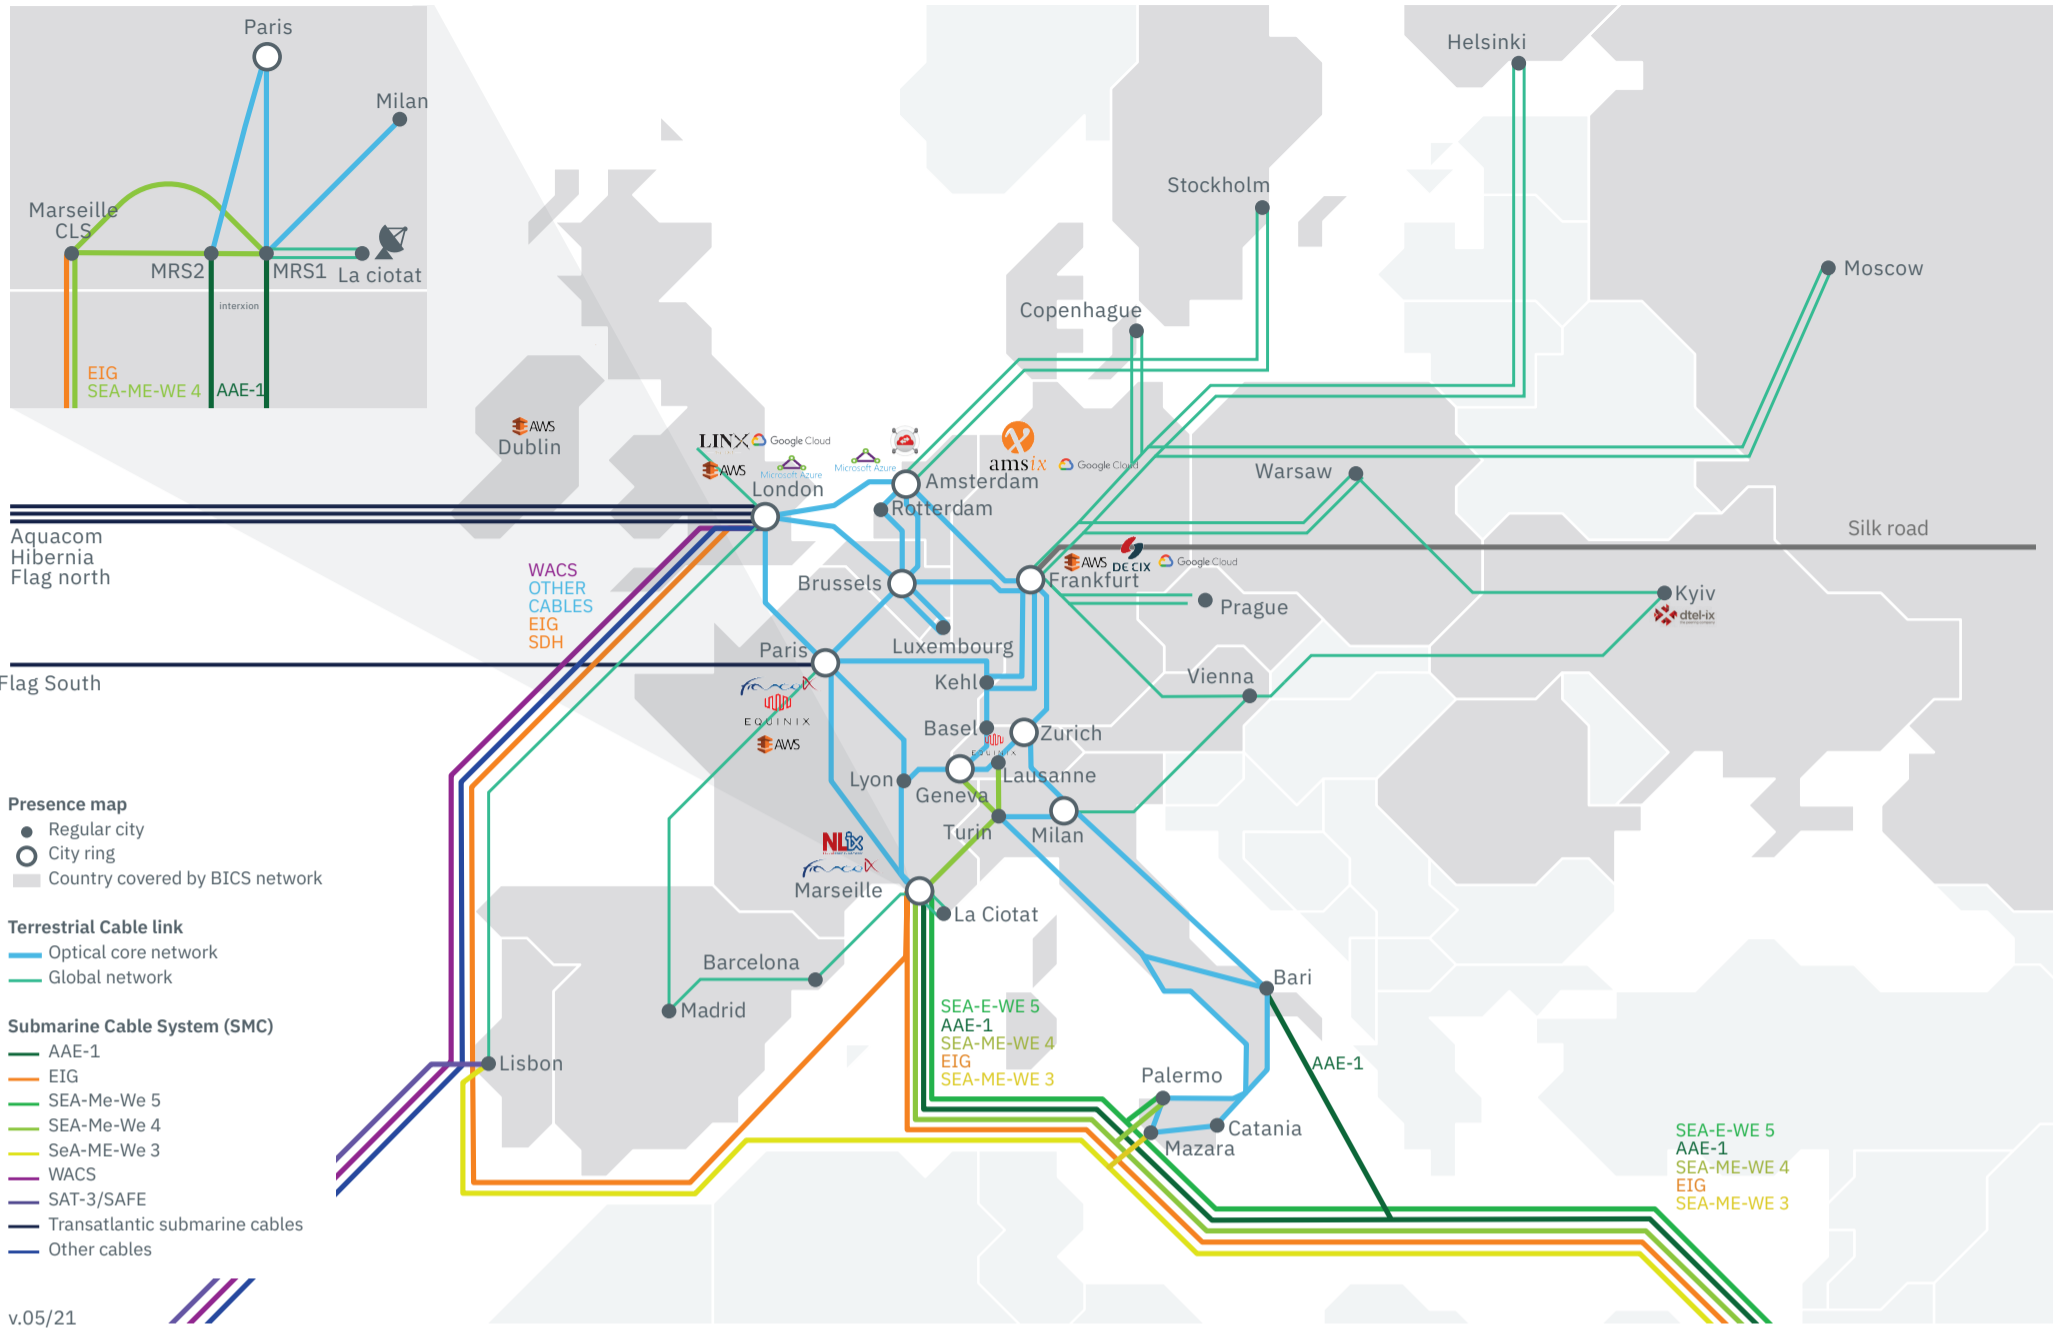

BICS global network presence map

BICS Europe presence map

v.05/21

BICS Points of Presence BICS

Country	Postal Code	City	Address	Colocation provider	Campus
Australia	2020	Sydney (Mascot)	Gardeners Road 639	Equinix	SY1
	3207	Melbourne	Lorimer Street 600	Equinix	ME1
Austria	1210	Vienna	Louis Haflioger Gasse 10	InterXion	VIE1
	1000	Brussels	Rue Lebeau 2	BICS	-
Belgium	1000	Brussels	Rue du Canon 36	BICS	-
	1831	Brussels (Diegem)	Kouterveldstraat 13	LCL	-
	1930	Brussels (Zaventem)	Wezembeekstraat 2	InterXion	BRU1
	1140	Brussels (Evere)	Rue de Carly 2	BICS	-
	1140	Brussels (Evere)	Avenue Leon Grosjean 3	Level 3	-
	1140	Brussels	Avenue Jules Bordet 15	Mobistar	-
	60182-330	Fortaleza - CE	Rua Raimundo Esteves n. 333	GlobeNet	-
	10600	Praha	Nad Elektrárnou 411	CeColo	-
Denmark	2750	Copenhagen	Industriparken 20A	Interxion	-
		Djibouti City	Boulaos Street	Djibouti Data Center	-
France	93290	Paris (Tremblay)	Avenue des Nations 227	Level 3	-
	75002	Paris	Rue des Jeuneurs 38	Telehouse	1
	75001	Paris	Boulevard Voltaire 137	Telehouse	2
	93500	Paris	Bis Avenue du General Leclerc 110	Equinix	PA3-6
	93300	Paris	Rue des Gardinoux 20	Interxion	PAR2
	93534	Paris (Aubervilliers)	Avenue Victor Hugo 45	Interxion	PAR1,3,5,7
	93200	Paris (Saint-Denis)	Avenue Ambroise Croizat 114	Equinix	PA2
	92400	Paris (Courbevoie)	Boulevard de Verdun 124	SFR	-
	13005	Marseille	Avenue de la Bauxite 5	Verizon	-
	13003	Marseille	Avenue Roger Salengro 40	Interxion	MRS1
	13015	Marseille	Chemin du Littoral 136	Interxion	MRS2
	13600	La Ciotat	Avenue de la Coriandre 110	BICS	-
13016	Marseille	Chemin du Passet 70	Jaguar	MRS-01	
69200	Lyon (Venissieux)	Rue Georges Marannes	LDCOM	-	
93200	Paris (Saint Denis)	Rue Ambroise Croizat 114	Equinix	PA3*	
Finland	02630	Helsinki	Sinimentie 12	Equinix	HE6
	60327	Frankfurt	Kleyerstrasse 90	Itenos	-
Germany	60326	Frankfurt	Kleyerstrasse 90	Equinix	FR5
	60314	Frankfurt	Weismullerstrasse 19	Interxion	FRA1-15
	60388	Frankfurt	Friesstrasse 26	Equinix	FR2-3
	60313	Frankfurt	Taubenstrasse 7-9	Equinix	FR1
	65933	Frankfurt	Larchenstrasse 110	Equinix	FR4-6
	60327	Frankfurt	Gutleutstrasse 310	Equinix	FR7
	77694	Kehl	Hafenstrasse 1	Stadt Kehl	-
Hong Kong		Hong Kong (Chai Wan)	Chai Wan Road 399	Mega I Advantage	9F
		Hong Kong (Chai Wan)	Chai Wan Road 399	Mega I Advantage	10F
Italy	20153	Milan	Via Caldera 21	Irideos	-
	90146	Palermo	Via Ugo La Malfa 99	Campus Telecom IT	Via Fastweb
	10149	Torino	Corso Svizzera 185	Irideos	-
Japan	142-0043	Tokyo (Shinagawa-ku)	NF Park building, 3F 2-9-15 Futuba	Mind	-
	100-1004	Tokyo	Otemachi, 1-9-5, Chiyoda-ku	Equinix	TY
Kenya		Nairobi	Sameer Industrial park	Liquid	EADC
		Mombasa	Opposite New Jomvu Total Mombasa Road	Icolo	-
Luxembourg	L-8080	Luxembourg (Bertrange)	Rue de Luxembourg 177	Tango	-
	L-1543	Luxembourg	Boulevard Peirre Frieden 45	BCE	-
	L-3235	Luxembourg (Bettembourg)	Rue Graham Bell 4	Datacenter Luxconnect	DC1
Mauritius	72201	Ebene	Cybertower 1 (second floor)	Kaldata module 2B6	Wing B
Netherlands	1096 AX	Amsterdam	Joop Geesinkweg 401-404	Centurylink	-
	1101 EC	Amsterdam	Luttenbergweg 4	Equinix	AM1-2
	1098 SJ	Amsterdam	Science Park 121	Interxion	AMS9
	1098 XG	Amsterdam	Science Park 120	Digital Realty (Telecity1)	AMS01
	1101 AE	Amsterdam	Kuiperbergweg 13	Equinix (Telecity2)	AM7
	1105 AT	Amsterdam	Schepenberweg 42	Equinix (Telecity5)	AM5
	1066 VH	Amsterdam	Johan Huizingalaan 759	Global Switch	-
	3044 CK	Rotterdam	Vlaardingweg 62	Centurylink	-
	2031 BE	Haarlem	J.W. Lucasweg	Iron Mountain	-
	1098 XG	Amsterdam	Science Park 105	NIKHEF	-
	1096 AH	Amsterdam	Duivendrechtsekade 80A	Equinix	AM6