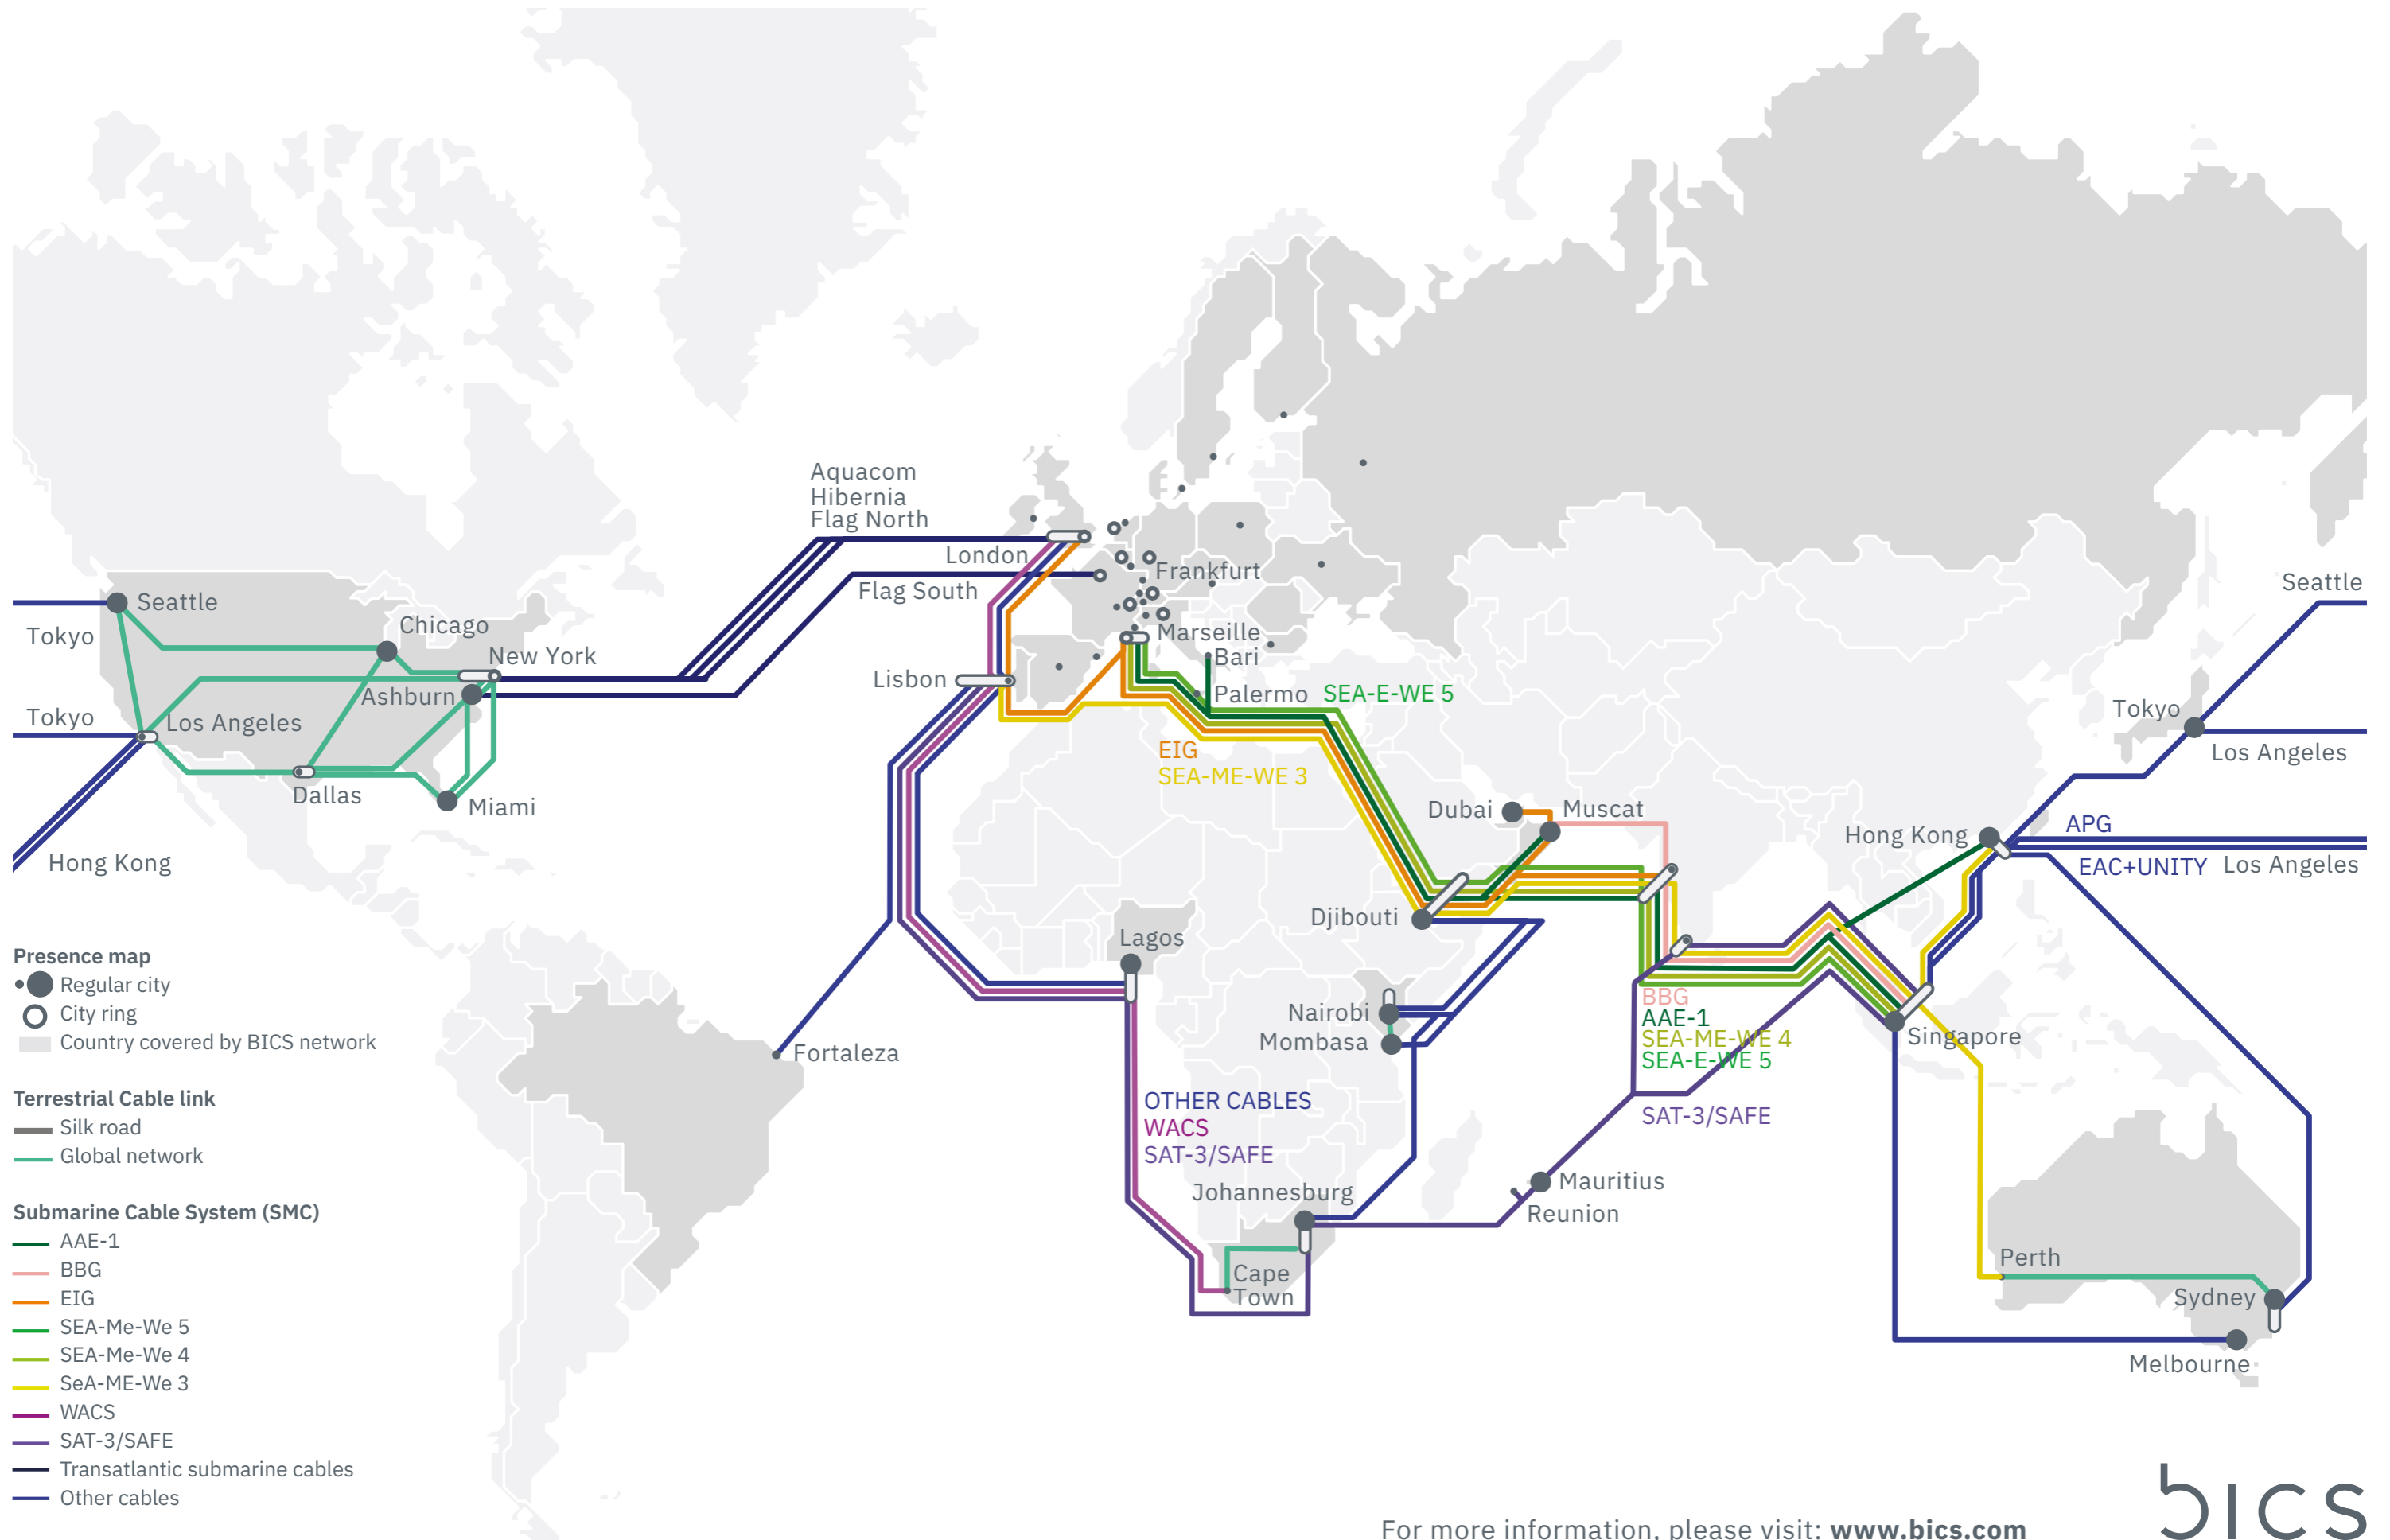

BICS global network presence map

BICS Europe presence map

BICS Points of Presence BICS

Country	Postal Code	City	Address	Colocation provider	Campus
Australia	2020	Sydney (Mascot)	Gardeners Road 639	Equinix	SY1
	3207	Melbourne	Lorimer Street 600	Equinix	ME1
Austria	1210	Vienna	Louis Haflinger Gasse 10	InterXion	VIE1
	1000	Brussels	Rue Lebeau 2	BICS	-
Belgium	1000	Brussels	Rue du Canon 36	BICS	-
	1831	Brussels (Diegem)	Kouterveldstraat 13	LCL	-
	1930	Brussels (Zaventem)	Wezembeekstraat 2	InterXion	BRU1
	1140	Brussels (Evere)	Rue de Carly 2	BICS	-
	1140	Brussels (Evere)	Avenue Leon Grosjean 3	Level 3	-
	1140	Brussels	Avenue Jules Bordet 15	Mobistar	-
	60182-330	Fortaleza - CE	Rua Raimundo Esteves n. 333	GlobeNet	-
Czech Republic	10600	Praha	Nad Elektrárnou 411	CeColo	-
Denmark	2750	Copenhagen	Industriparken 20A	Interxion	-
Djibouti		Djibouti City	Boulaos Street	Djibouti Data Center	-
France	93290	Paris (Tremblay)	Avenue des Nations 227	Level 3	-
	75002	Paris	Rue des Jeuneurs 38	Telehouse	1
	75001	Paris	Boulevard Voltaire 137	Telehouse	2
	93500	Paris	Bis Avenue du General Leclerc 110	Equinix	PA3-6
	93300	Paris	Rue des Gardinoux 20	Interxion	PAR2
	93534	Paris (Aubervilliers)	Avenue Victor Hugo 45	Interxion	PAR1,3,5,7
	93200	Paris (Saint-Denis)	Avenue Ambroise Croizat 114	Equinix	PA2
	92400	Paris (Courbevoie)	Boulevard de Verdun 124	SFR	-
	13005	Marseille	Avenue de la Bauxite 5	Verizon	-
	13003	Marseille	Avenue Roger Salengro 40	Interxion	MRS1
	13015	Marseille	Chemin du Littoral 136	Interxion	MRS2
13016	Marseille	Chemin du Passet 70	Jaguar	MRS-01	
69200	Lyon (Venissieux)	Rue Georges Marannes	LDCOM	-	
93200	Paris (Saint Denis)	Rue Ambroise Croizat 114	Equinix	PA3*	
Germany	60327	Frankfurt	Kleyerstrasse 90	Itenos	-
	60326	Frankfurt	Kleyerstrasse 90	Equinix	FR5
	60314	Frankfurt	Weismullerstrasse 19	Interxion	FRA1-15
	60388	Frankfurt	Friesstrasse 26	Equinix	FR2-3
	60313	Frankfurt	Taubenstrasse 7-9	Equinix	FR1
	65933	Frankfurt	Larchenstrasse 110	Equinix	FR4-6
	60327	Frankfurt	Gutleutstrasse 310	Equinix	FR7
60489	Frankfurt Main	Eschborner Landstrasse 110	Global Switch	-	
77694	Kehl	Hafenstrasse 1	Stadt Kehl	-	
Hong Kong		Hong Kong (Chai Wan)	Chai Wan Road 399	Mega I Advantage	9F
		Hong Kong (Chai Wan)	Chai Wan Road 399	Mega I Advantage	10F
Italy	20153	Milan	Via Caldera 21	Irideos	-
	90146	Palermo	Via Ugo La Malfa 99	Campus Telecom IT	Via Fastweb
Japan	10149	Torino	Corso Svizzera 185	Irideos	-
	142-0043	Tokyo (Shinagawa-ku)	NF Park building, 3F 2-9-15 Futaba	Mind	-
Kenya	100-1004	Tokyo	Otemachi, 1-9-5, Chiyoda-ku	Equinix	TY4
		Nairobi	Sameer Industrial park	Liquid	EADC
Luxembourg	L-8080	Luxembourg (Bertrange)	Rue de Luxembourg 177	Tango	-
	L-1543	Luxembourg	Boulevard Peirre Frieden 45	BCE	-
	L-3235	Luxembourg (Bettembourg)	Rue Graham Bell 4	Datacenter Luxconnect	DC1
Mauritius	72201	Ebene	Cybertower 1 (second floor)	Kaldata module 2B6	Wing B
Netherlands	1096 AX	Amsterdam	Joop Geesinkweg 401-404	Centurylink	-
	1101 EC	Amsterdam	Luttenbergweg 4	Equinix	AM1-2
	1098 SJ	Amsterdam	Science Park 121	Interxion	AMS9
	1098 XG	Amsterdam	Science Park 120	Digital Realty (Telecity1)	AMS01
	1101 AE	Amsterdam	Kuiperbergweg 13	Equinix (Telecity2)	AM7
	1105 AT	Amsterdam	Schepenberweg 42	Equinix (Telecity5)	AM5
	1066 VH	Amsterdam	Johan Huizingalaan 759	Global Switch	-
	3044 CK	Rotterdam	Vlaardingweg 62	Centurylink	-
	2031 BE	Haarlem	J.W. Lucasweg	Iron Mountain	-
	1098 XG	Amsterdam	Science Park 105	NIKHEF	-
	1096 AH	Amsterdam	Duivendrechtsekade 80A	Equinix	AM6
	Nigeria		Lagos	Chief Chuks Ikoku Street	MainOne