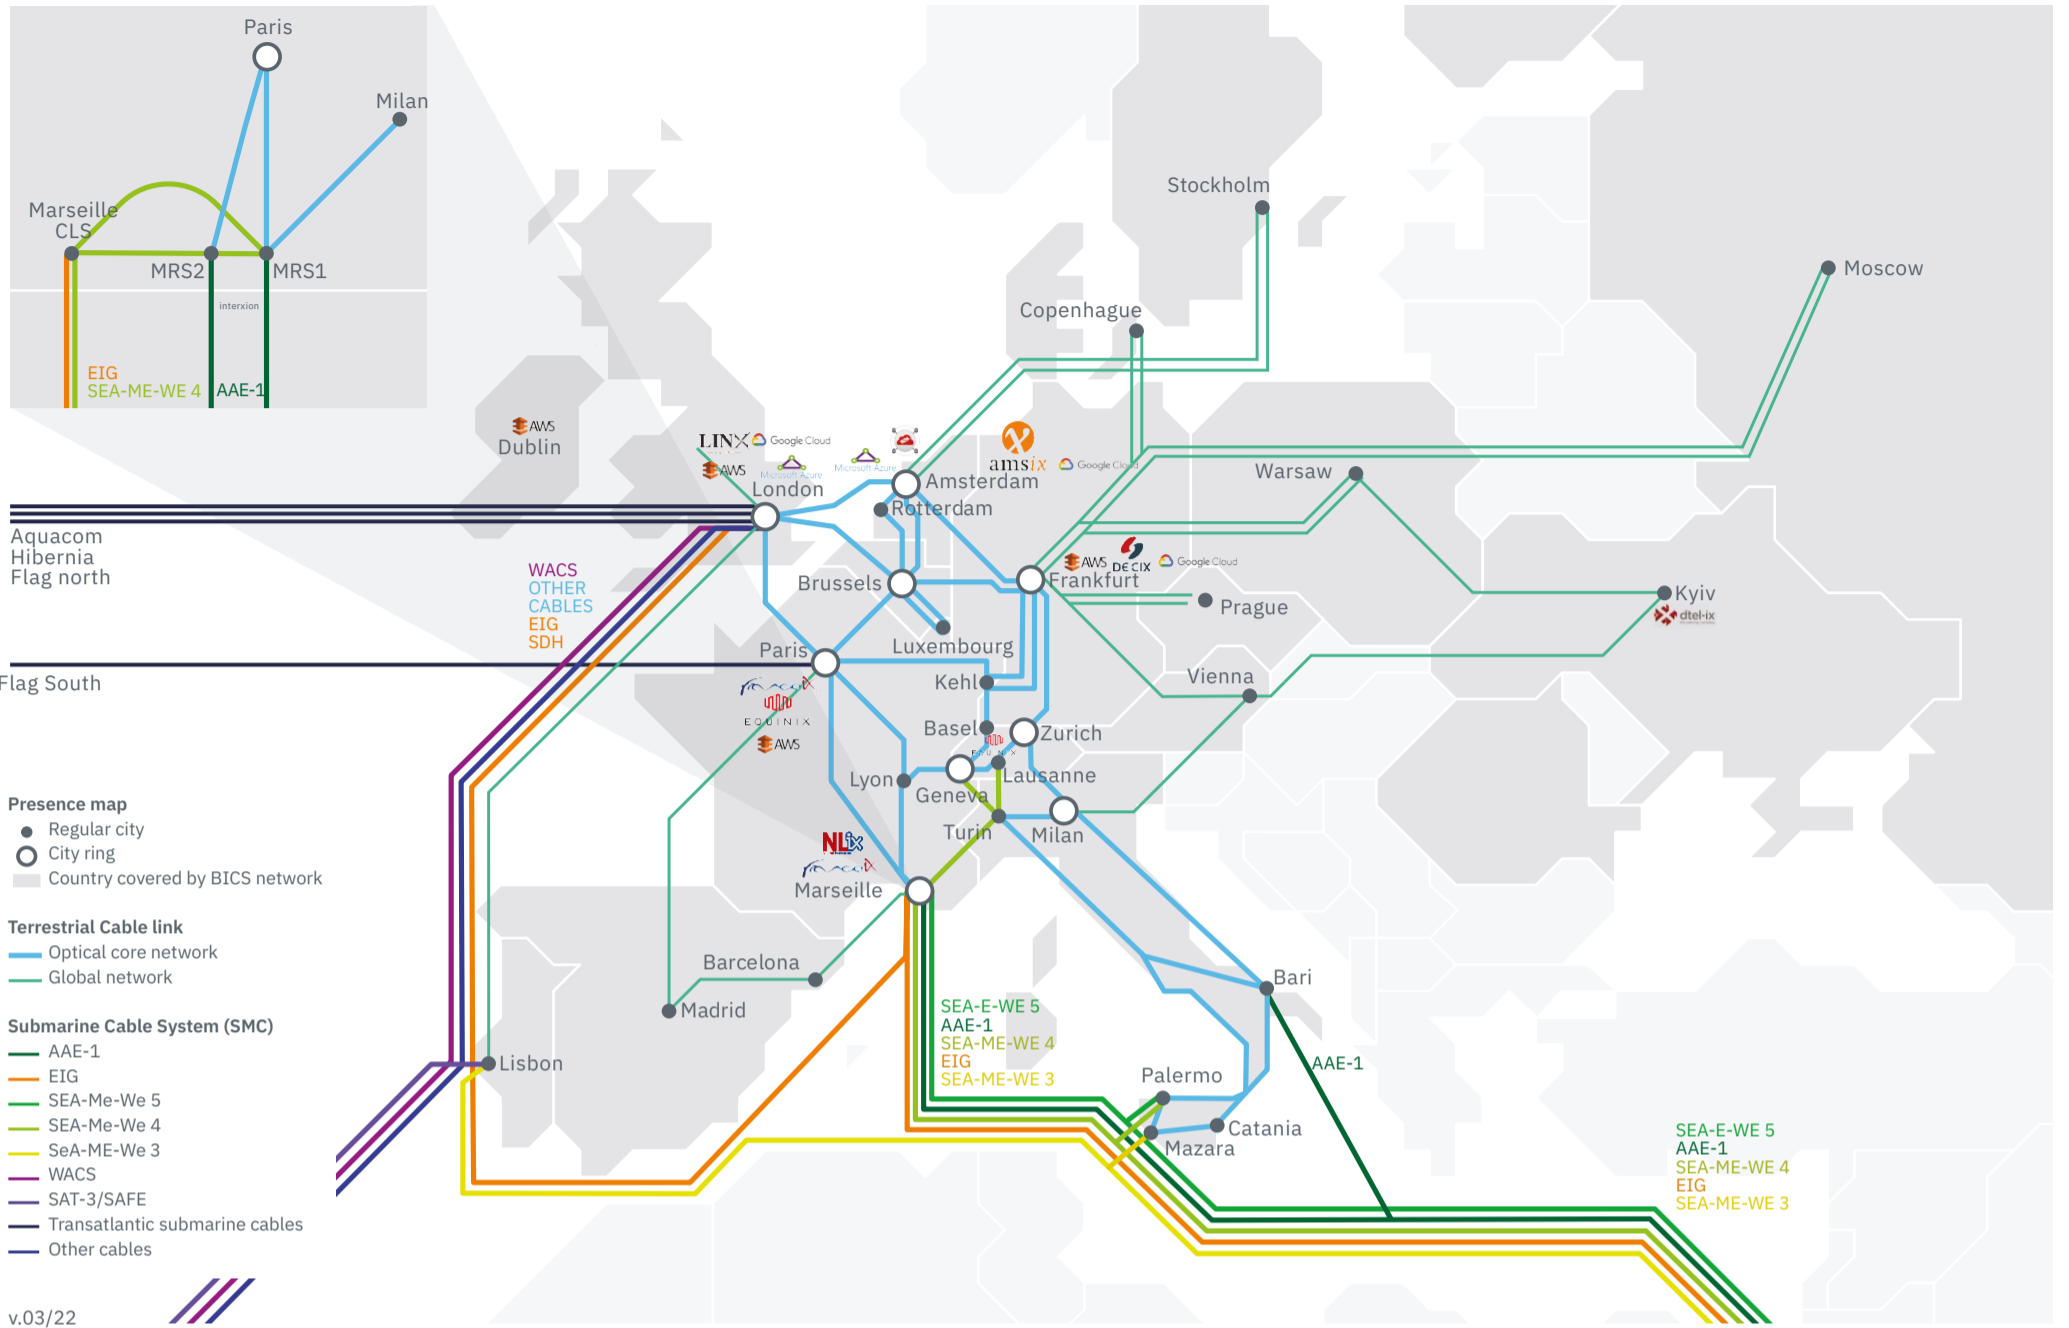

BICS global network presence map

BICS Europe presence map

BICS Points of Presence BICS

Country	Postal Code	City	Address	Colocation provider	Campus
Australia	2020	Sydney (Mascot)	Gardeners Road 639	Equinix	SY1
	3207	Melbourne	Lorimer Street 600	Equinix	ME1
Austria	1210	Vienna	Louis Haflinger Gasse 10	InterXion	VIE1
	1000	Brussels	Rue Lebeau 2	BICS	-
Belgium	1000	Brussels	Rue du Canon 36	BICS	-
	1831	Brussels (Diegem)	Kouterveldstraat 13	LCL	-
	1930	Brussels (Zaventem)	Wezembeekstraat 2	InterXion	BRU1
	1140	Brussels (Evere)	Rue de Carly 2	BICS	-
	1140	Brussels (Evere)	Avenue Leon Grosjean 3	Level 3	-
	1140	Brussels	Avenue Jules Bordet 15	Mobistar	-
	60182-330	Fortaleza - CE	Rua Raimundo Esteves n. 333	GlobeNet	-
Czech Republic	10600	Praha	Nad Elektrárnou 411	CeColo	-
Denmark	2750	Copenhagen	Industriparken 20A	Interxion	-
Djibouti		Djibouti City	Boulaos Street	Djibouti Data Center	-
France	93290	Paris (Tremblay)	Avenue des Nations 227	Level 3	-
	75002	Paris	Rue des Jeuneurs 38	Telehouse	1
	75001	Paris	Boulevard Voltaire 137	Telehouse	2
	93500	Paris	Bis Avenue du General Leclerc 110	Equinix	PA3-6
	93300	Paris	Rue des Gardinoux 20	Interxion	PAR2
	93534	Paris (Aubervilliers)	Avenue Victor Hugo 45	Interxion	PAR1,3,5,7
	93200	Paris (Saint-Denis)	Avenue Ambroise Croizat 114	Equinix	PA2
	92400	Paris (Courbevoie)	Boulevard de Verdun 124	SFR	-
	13005	Marseille	Avenue de la Bauxite 5	Verizon	-
	13003	Marseille	Avenue Roger Salengro 40	Interxion	MRS1
	13015	Marseille	Chemin du Littoral 136	Interxion	MRS2
13016	Marseille	Chemin du Passet 70	Jaguar	MRS-01	
69200	Lyon (Venissieux)	Rue Georges Marannes	LDCOM	-	
93200	Paris (Saint Denis)	Rue Ambroise Croizat 114	Equinix	PA3*	
Germany	60327	Frankfurt	Kleyerstrasse 90	Itenos	-
	60326	Frankfurt	Kleyerstrasse 90	Equinix	FR5
	60314	Frankfurt	Weismullerstrasse 19	Interxion	FRA1-15
	60388	Frankfurt	Friesstrasse 26	Equinix	FR2-3
	60313	Frankfurt	Taubenstrasse 7-9	Equinix	FR1
	65933	Frankfurt	Larchenstrasse 110	Equinix	FR4-6
	60327	Frankfurt	Gutleutstrasse 310	Equinix	FR7
60489	Frankfurt Main	Eschborner Landstrasse 110	Global Switch	-	
77694	Kehl	Hafenstrasse 1	Stadt Kehl	-	
Hong Kong		Hong Kong (Chai Wan)	Chai Wan Road 399	Mega I Advantage	9F
		Hong Kong (Chai Wan)	Chai Wan Road 399	Mega I Advantage	10F
Italy	20153	Milan	Via Caldera 21	Irideos	-
	90146	Palermo	Via Ugo La Malfa 99	Campus Telecom IT	Via Fastweb
Japan	10149	Torino	Corso Svizzera 185	Irideos	-
	142-0043	Tokyo (Shinagawa-ku)	NF Park building, 3F 2-9-15 Futaba	Mind	-
Kenya	100-1004	Tokyo	Otemachi, 1-9-5, Chiyoda-ku	Equinix	TY4
		Nairobi	Sameer Industrial park	Liquid	EADC
Luxembourg	L-8080	Luxembourg (Bertrange)	Rue de Luxembourg 177	Tango	-
	L-1543	Luxembourg	Boulevard Peirre Frieden 45	BCE	-
	L-3235	Luxembourg (Bettembourg)	Rue Graham Bell 4	Datacenter Luxconnect	DC1
Mauritius	72201	Ebene	Cybertower 1 (second floor)	Kaldata module 2B6	Wing B
Netherlands	1096 AX	Amsterdam	Joop Geesinkweg 401-404	Centurylink	-
	1101 EC	Amsterdam	Luttenbergweg 4	Equinix	AM1-2
	1098 SJ	Amsterdam	Science Park 121	Interxion	AMS9
	1098 XG	Amsterdam	Science Park 120	Digital Realty (Telecity1)	AMS01
	1101 AE	Amsterdam	Kuiperbergweg 13	Equinix (Telecity2)	AM7
	1105 AT	Amsterdam	Schepenberweg 42	Equinix (Telecity5)	AM5
	1066 VH	Amsterdam	Johan Huizingalaan 759	Global Switch	-
	3044 CK	Rotterdam	Vlaardingweg 62	Centurylink	-
	2031 BE	Haarlem	J.W. Lucasweg	Iron Mountain	-
	1098 XG	Amsterdam	Science Park 105	NIKHEF	-
	1096 AH	Amsterdam	Duivendrechtsekade 80A	Equinix	AM6
	Nigeria		Lagos	Chief Chuks Ikoku Street	MainOne