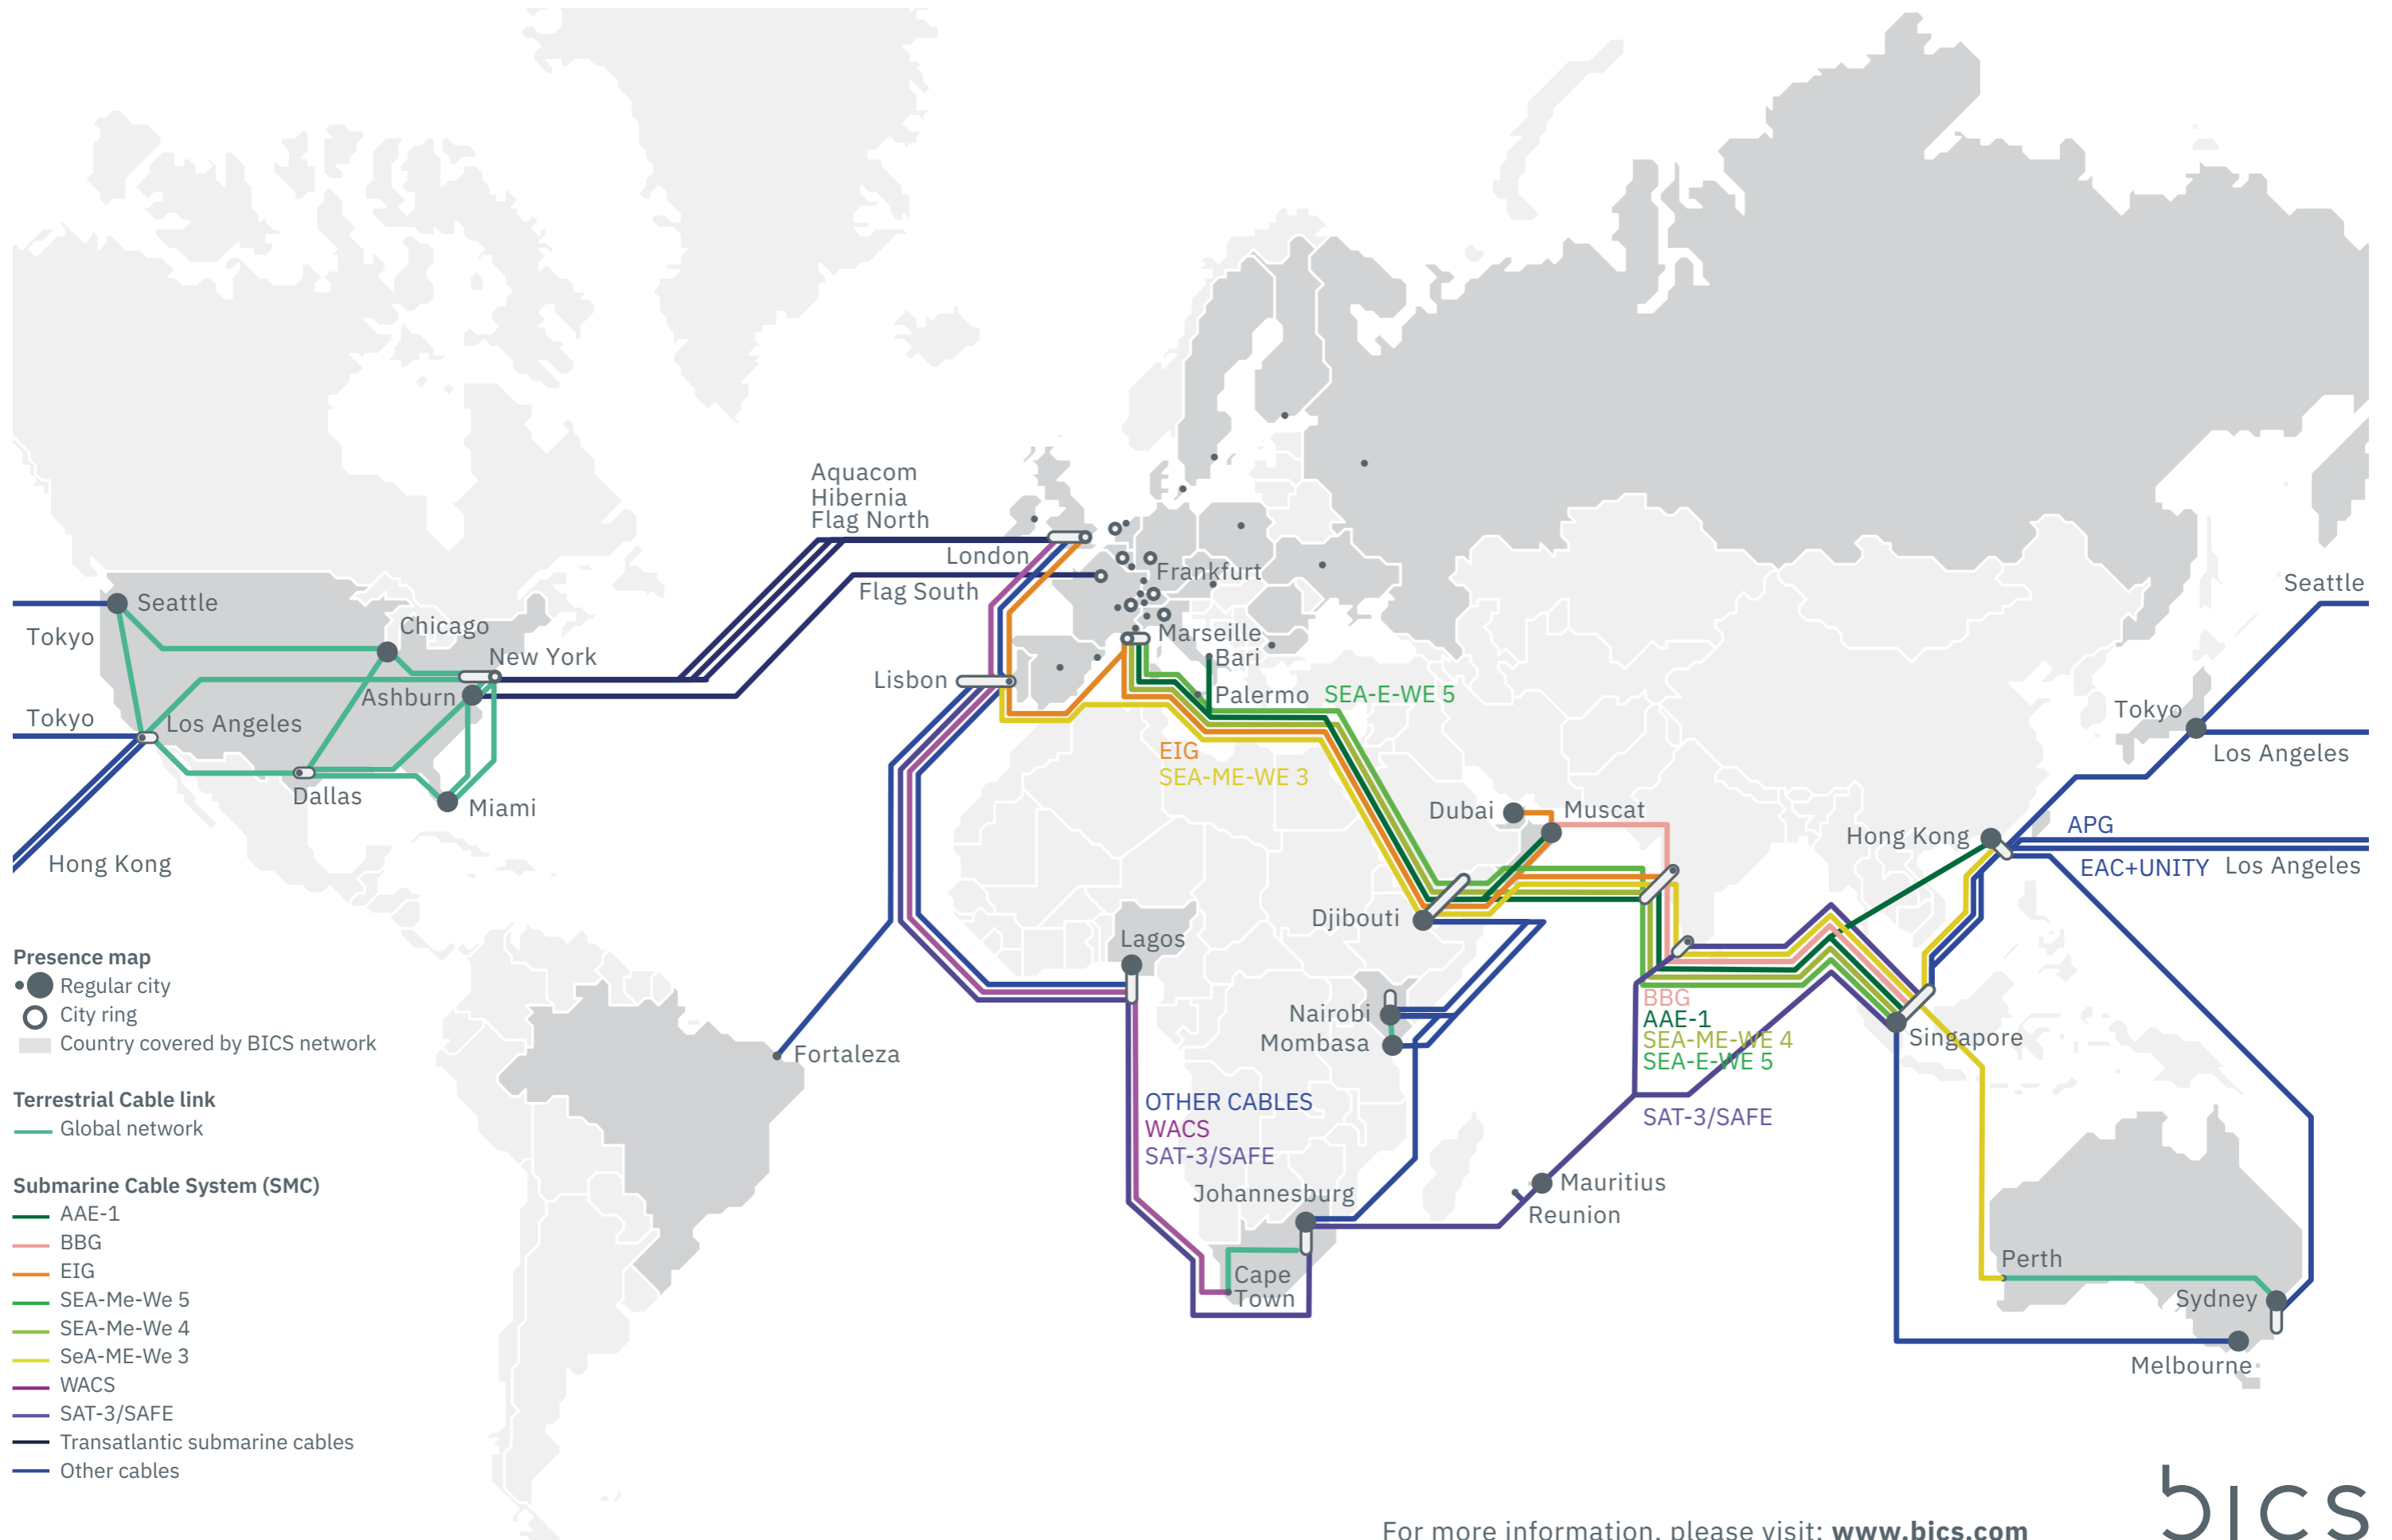

BICS global network presence map

BICS Europe presence map

BICS Points of Presence BICS

Country	Postal Code	City	Address	Colocation provider	Campus	
Australia	2020	Sydney (Mascot)	Gardeners Road 639	Equinix	SY1	
	3207	Melbourne	Lorimer Street 600	Equinix	ME1	
Austria	1210	Vienna	Louis Haflliger Gasse 10	InterXion	VIE1	
Belgium	1000	Brussels	Rue Lebeau 2	BICS	-	
	1000	Brussels	Rue du Canon 36	BICS	-	
	1831	Brussels (Diegem)	Kouterveldstraat 13	LCL	-	
	1930	Brussels (Zaventem)	Wezembeekstraat 2	InterXion	BRU1	
	1140	Brussels (Evere)	Rue de Carly 2	BICS	-	
	1140	Brussels (Evere)	Avenue Leon Grosjean 3	Level 3	-	
	1140	Brussels	Avenue Jules Bordet 15	Mobistar	-	
Brazil	60182-330	Fortaleza - CE	Rua Raimundo Esteves n. 333	GlobeNet	-	
Czech Republic	10600	Praha	Nad Elektrárnou 411	CeColo	-	
Denmark	2750	Copenhagen	Industriparken 20A	Interxion	-	
Djibouti		Djibouti City	Boulaos Street	Djibouti Data Center	-	
France	93290	Paris (Tremblay)	Avenue des Nations 227	Level 3	-	
	75002	Paris	Rue des Jeuneurs 38	Telehouse	1	
	75001	Paris	Boulevard Voltaire 137	Telehouse	2	
	93500	Paris	Bis Avenue du General Leclerc 110	Equinix	PA3-6	
	93300	Paris	Rue des Gardinoux 20	Interxion	PAR2	
	93534	Paris (Aubervilliers)	Avenue Victor Hugo 45	Interxion	PAR1,3,5,7	
	93200	Paris (Saint-Denis)	Avenue Ambroise Croizat 114	Equinix	PA2	
	92400	Paris (Courbevoie)	Boulevard de Verdun 124	SFR	-	
	13005	Marseille	Avenue de la Bauxite 5	Verizon	-	
	13003	Marseille	Avenue Roger Salengro 40	Interxion	MRS1	
	13015	Marseille	Chemin du Littoral 136	Interxion	MRS2	
13016	Marseille	Chemin du Passet 70	Jaguar	MRS-01		
69200	Lyon (Venissieux)	Rue Georges Marannes	LDCOM	-		
93200	Paris (Saint Denis)	Rue Ambroise Croizat 114	Equinix	PA3*		
Germany	60327	Frankfurt	Kleyerstrasse 90	Itenos	-	
	60326	Frankfurt	Kleyerstrasse 90	Equinix	FR5	
	60314	Frankfurt	Weismullerstrasse 19	Interxion	FRA1-15	
	60388	Frankfurt	Friesstrasse 26	Equinix	FR2-3	
	60313	Frankfurt	Taubenstrasse 7-9	Equinix	FR1	
	65933	Frankfurt	Larchenstrasse 110	Equinix	FR4-6	
	60327	Frankfurt	Gutleutstrasse 310	Equinix	FR7	
60489	Frankfurt Main	Eschbomer Landstrasse 110	Global Switch	-		
77694	Kehl	Hafenstrasse 1	Stadt Kehl	-		
Hong Kong		Hong Kong (Chai Wan)	Chai Wan Road 399	Mega I Advantage	9F	
		Hong Kong (Chai Wan)	Chai Wan Road 399	Mega I Advantage	10F	
Italy	20153	Milan	Via Caldera 21	Irideos	-	
	90146	Palermo	Via Ugo La Malfa 99	Campus Telecom IT	Via Fastweb	
Japan	10149	Torino	Corso Svizzera 185	Irideos	-	
	142-0043	Tokyo (Shinagawa-ku)	NF Park building, 3F 2-9-15 Futaba	Mind	-	
Kenya	100-1004	Tokyo	Otemachi, 1-9-5, Chiyoda-ku	Equinix	TY4	
		Nairobi	Sameer Industrial park	Liquid	EADC	
Luxembourg		Mombasa	Opposite New Jomvu Total Mombasa Road	Icolo	-	
	L-8080	Luxembourg (Bertrange)	Rue de Luxembourg 177	Tango	-	
	L-1543	Luxembourg	Boulevard Peirre Frieden 45	BCE	-	
	Luxembourg (Bettembourg)	Rue Graham Bell 4	Datacenter Luxconnect	DC1		
Mauritius	72201	Ebene	Cybertower 1 (second floor)	Kaldata module 2B6	Wing B	
Netherlands	1096 AX	Amsterdam	Joop Geesinkweg 401-404	Centurylink	-	
	1101 EC	Amsterdam	Luttenbergweg 4	Equinix	AM1-2	
	1098 SJ	Amsterdam	Science Park 121	Interxion	AMS9	
	1098 XG	Amsterdam	Science Park 120	Digital Realty (Telecity1)	AMS01	
	1101 AE	Amsterdam	Kuiperbergweg 13	Equinix (Telecity2)	AM7	
	1105 AT	Amsterdam	Schepenberweg 42	Equinix (Telecity5)	AM5	
	1066 VH	Amsterdam	Johan Huizingalaan 759	Global Switch	-	
	3044 CK	Rotterdam	Vlaardingweg 62	Centurylink	-	
	2031 BE	Haarlem	J.W. Lucasweg	Iron Montain	-	
	1098 XG	Amsterdam	Science Park 105	NIKHEF	-	
	1096 AH	Amsterdam	Duivendrechtsekade 80A	Equinix	AM6	
	Nigeria		Lagos	Chief Chuks Ikoku Street	MainOne	MDX-i