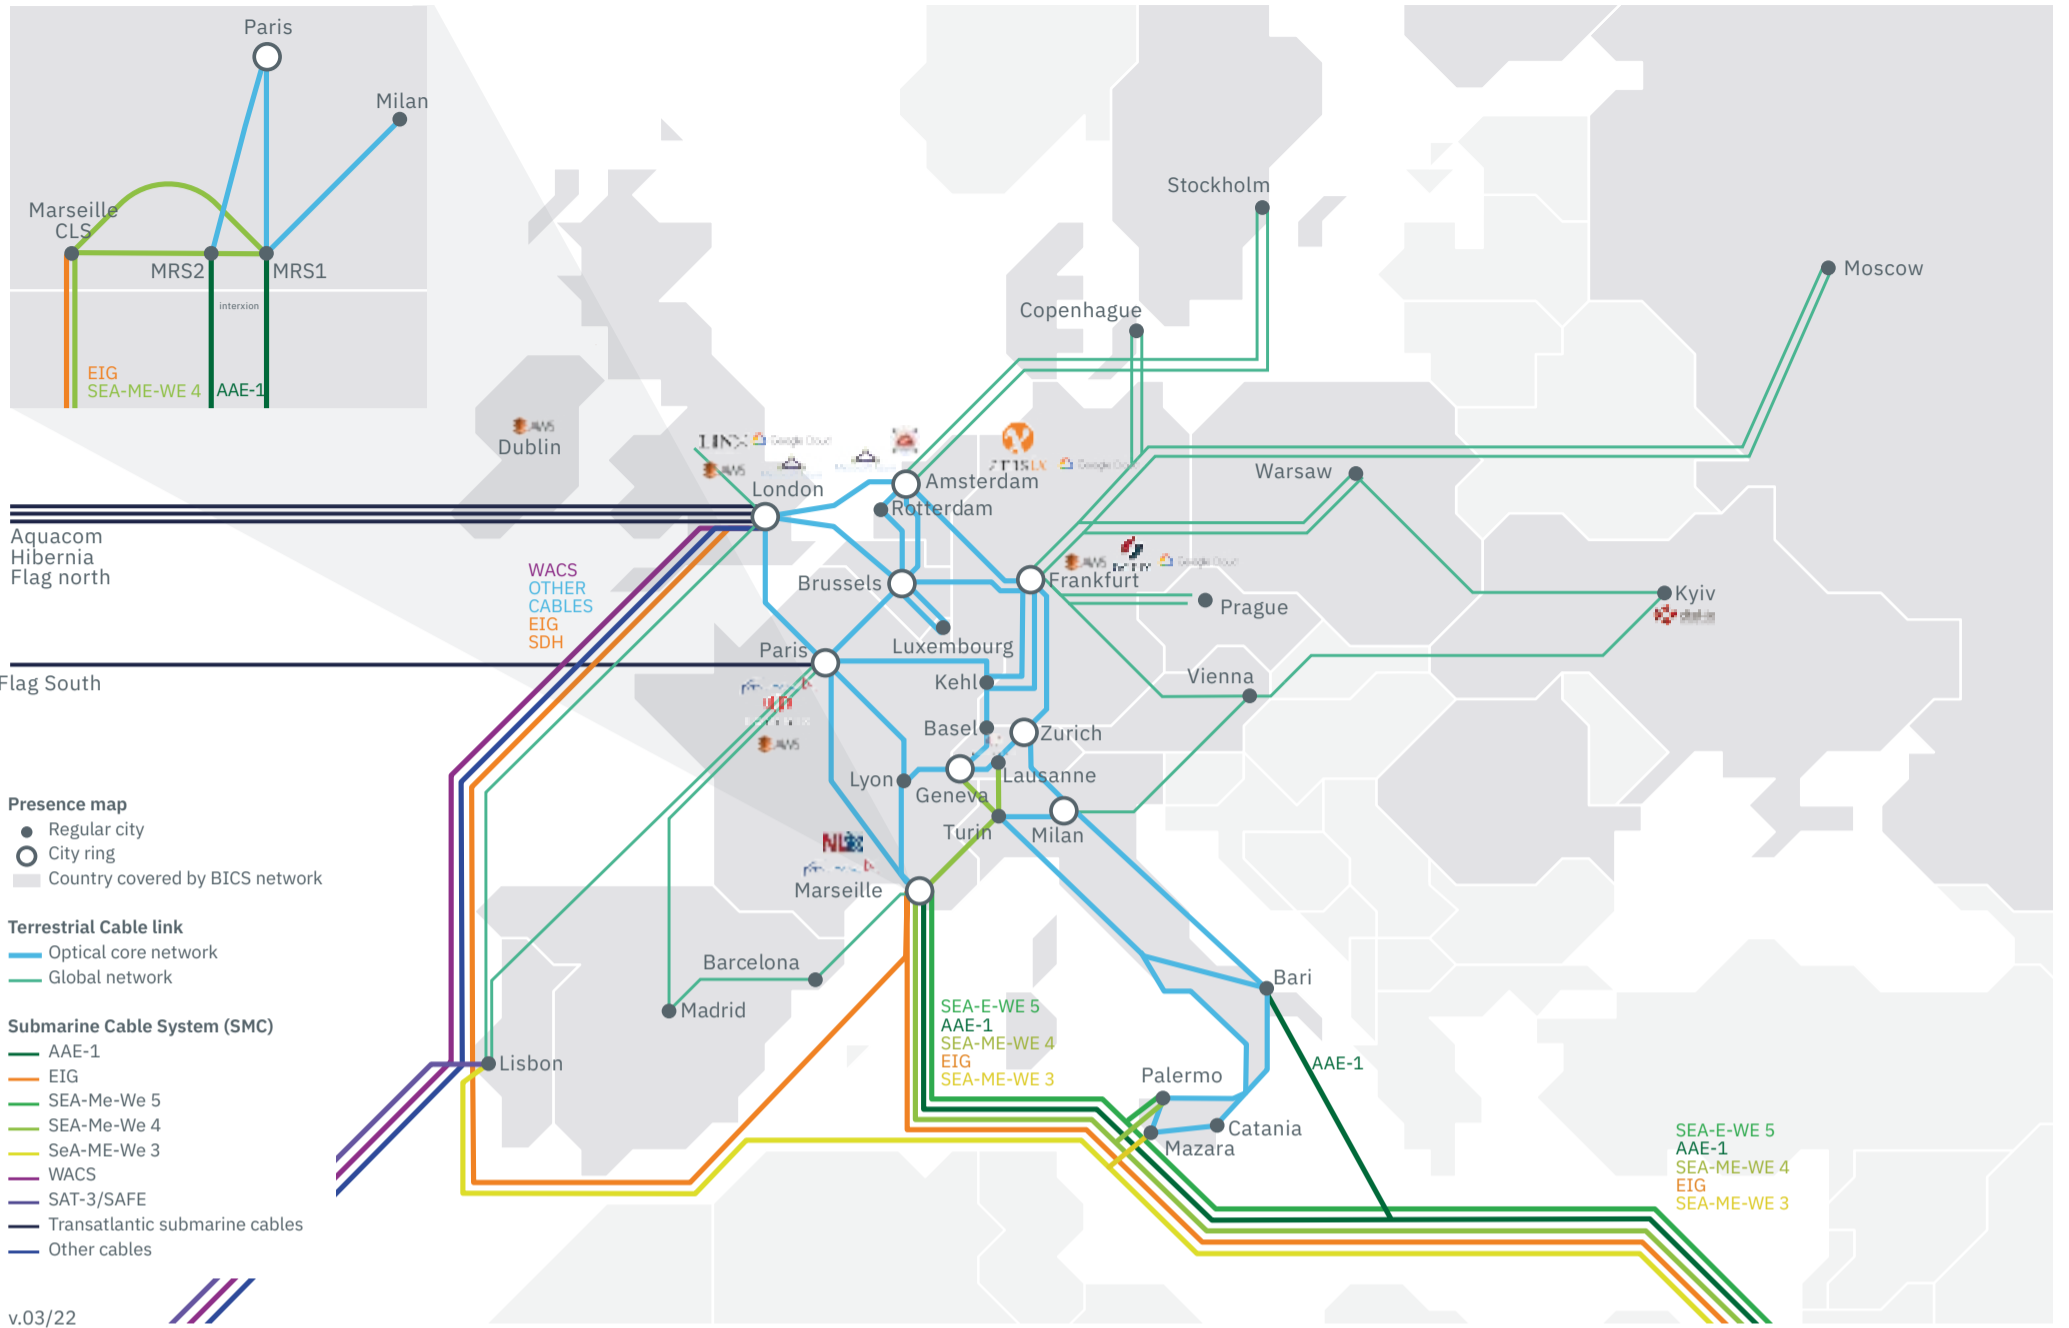

BICS global network presence map

BICS Europe presence map

BICS Points of Presence BICS

Country	Postal Code	City	Address	Colocation provider	Campus	
Australia	2020	Sydney (Mascot)	Gardeners Road 639	Equinix	SY1	
	3207	Melbourne	Lorimer Street 600	Equinix	ME1	
Austria	1210	Vienna	Louis Haflliger Gasse 10	InterXion	VIE1	
Belgium	1000	Brussels	Rue Lebeau 2	BICS	-	
	1000	Brussels	Rue du Canon 36	BICS	-	
	1831	Brussels (Diegem)	Kouterveldstraat 13	LCL	-	
	1930	Brussels (Zaventem)	Wezembeekstraat 2	InterXion	BRU1	
	1140	Brussels (Evere)	Rue de Carly 2	BICS	-	
	1140	Brussels (Evere)	Avenue Leon Grosjean 3	Level 3	-	
	1140	Brussels	Avenue Jules Bordet 15	Mobistar	-	
Brazil	60182-330	Fortaleza - CE	Rua Raimundo Esteves n. 333	GlobeNet	-	
Czech Republic	10600	Praha	Nad Elektrárnou 411	CeColo	-	
Denmark	2750	Copenhagen	Industriparken 20A	Interxion	-	
Djibouti		Djibouti City	Boulaos Street	Djibouti Data Center	-	
France	93290	Paris (Tremblay)	Avenue des Nations 227	Level 3	-	
	75002	Paris	Rue des Jeuneurs 38	Telehouse	1	
	75001	Paris	Boulevard Voltaire 137	Telehouse	2	
	93500	Paris	Bis Avenue du General Leclerc 110	Equinix	PA3-6	
	93300	Paris	Rue des Gardinoux 20	Interxion	PAR2	
	93534	Paris (Aubervilliers)	Avenue Victor Hugo 45	Interxion	PAR1,3,5,7	
	93200	Paris (Saint-Denis)	Avenue Ambroise Croizat 114	Equinix	PA2	
	92400	Paris (Courbevoie)	Boulevard de Verdun 124	SFR	-	
	13005	Marseille	Avenue de la Bauxite 5	Verizon	-	
	13003	Marseille	Avenue Roger Salengro 40	Interxion	MRS1	
	13015	Marseille	Chemin du Littoral 136	Interxion	MRS2	
13016	Marseille	Chemin du Passet 70	Jaguar	MRS-01		
69200	Lyon (Venissieux)	Rue Georges Marannes	LDCOM	-		
93200	Paris (Saint Denis)	Rue Ambroise Croizat 114	Equinix	PA3*		
Germany	60327	Frankfurt	Kleyerstrasse 90	Itenos	-	
	60326	Frankfurt	Kleyerstrasse 90	Equinix	FR5	
	60314	Frankfurt	Weismullerstrasse 19	Interxion	FRA1-15	
	60388	Frankfurt	Friesstrasse 26	Equinix	FR2-3	
	60313	Frankfurt	Taubenstrasse 7-9	Equinix	FR1	
	65933	Frankfurt	Larchenstrasse 110	Equinix	FR4-6	
	60327	Frankfurt	Gutleutstrasse 310	Equinix	FR7	
60489	Frankfurt Main	Eschbomer Landstrasse 110	Global Switch	-		
77694	Kehl	Hafenstrasse 1	Stadt Kehl	-		
Hong Kong		Hong Kong (Chai Wan)	Chai Wan Road 399	Mega I Advantage	9F	
		Hong Kong (Chai Wan)	Chai Wan Road 399	Mega I Advantage	10F	
Italy	20153	Milan	Via Caldera 21	Irideos	-	
	90146	Palermo	Via Ugo La Malfa 99	Campus Telecom IT	Via Fastweb	
Japan	10149	Torino	Corso Svizzera 185	Irideos	-	
	142-0043	Tokyo (Shinagawa-ku)	NF Park building, 3F 2-9-15 Futaba	Mind	-	
Kenya	100-1004	Tokyo	Otemachi, 1-9-5, Chiyoda-ku	Equinix	TY4	
		Nairobi	Sameer Industrial park	Liquid	EADC	
Luxembourg		Mombasa	Opposite New Jomvu Total Mombasa Road	Icolo	-	
	L-8080	Luxembourg (Bertrange)	Rue de Luxembourg 177	Tango	-	
	L-1543	Luxembourg	Boulevard Peirre Frieden 45	BCE	-	
	Luxembourg (Bettembourg)	Rue Graham Bell 4	Datacenter Luxconnect	DC1		
Mauritius	72201	Ebene	Cybertower 1 (second floor)	Kaldata module 2B6	Wing B	
Netherlands	1096 AX	Amsterdam	Joop Geesinkweg 401-404	Centurylink	-	
	1101 EC	Amsterdam	Luttenbergweg 4	Equinix	AM1-2	
	1098 SJ	Amsterdam	Science Park 121	Interxion	AMS9	
	1098 XG	Amsterdam	Science Park 120	Digital Realty (Telecity1)	AMS01	
	1101 AE	Amsterdam	Kuiperbergweg 13	Equinix (Telecity2)	AM7	
	1105 AT	Amsterdam	Schepenberweg 42	Equinix (Telecity5)	AM5	
	1066 VH	Amsterdam	Johan Huizingalaan 759	Global Switch	-	
	3044 CK	Rotterdam	Vlaardingweg 62	Centurylink	-	
	2031 BE	Haarlem	J.W. Lucasweg	Iron Montain	-	
	1098 XG	Amsterdam	Science Park 105	NIKHEF	-	
	1096 AH	Amsterdam	Duivendrechtsekade 80A	Equinix	AM6	
	Nigeria		Lagos	Chief Chuks Ikoku Street	MainOne	MDX-i